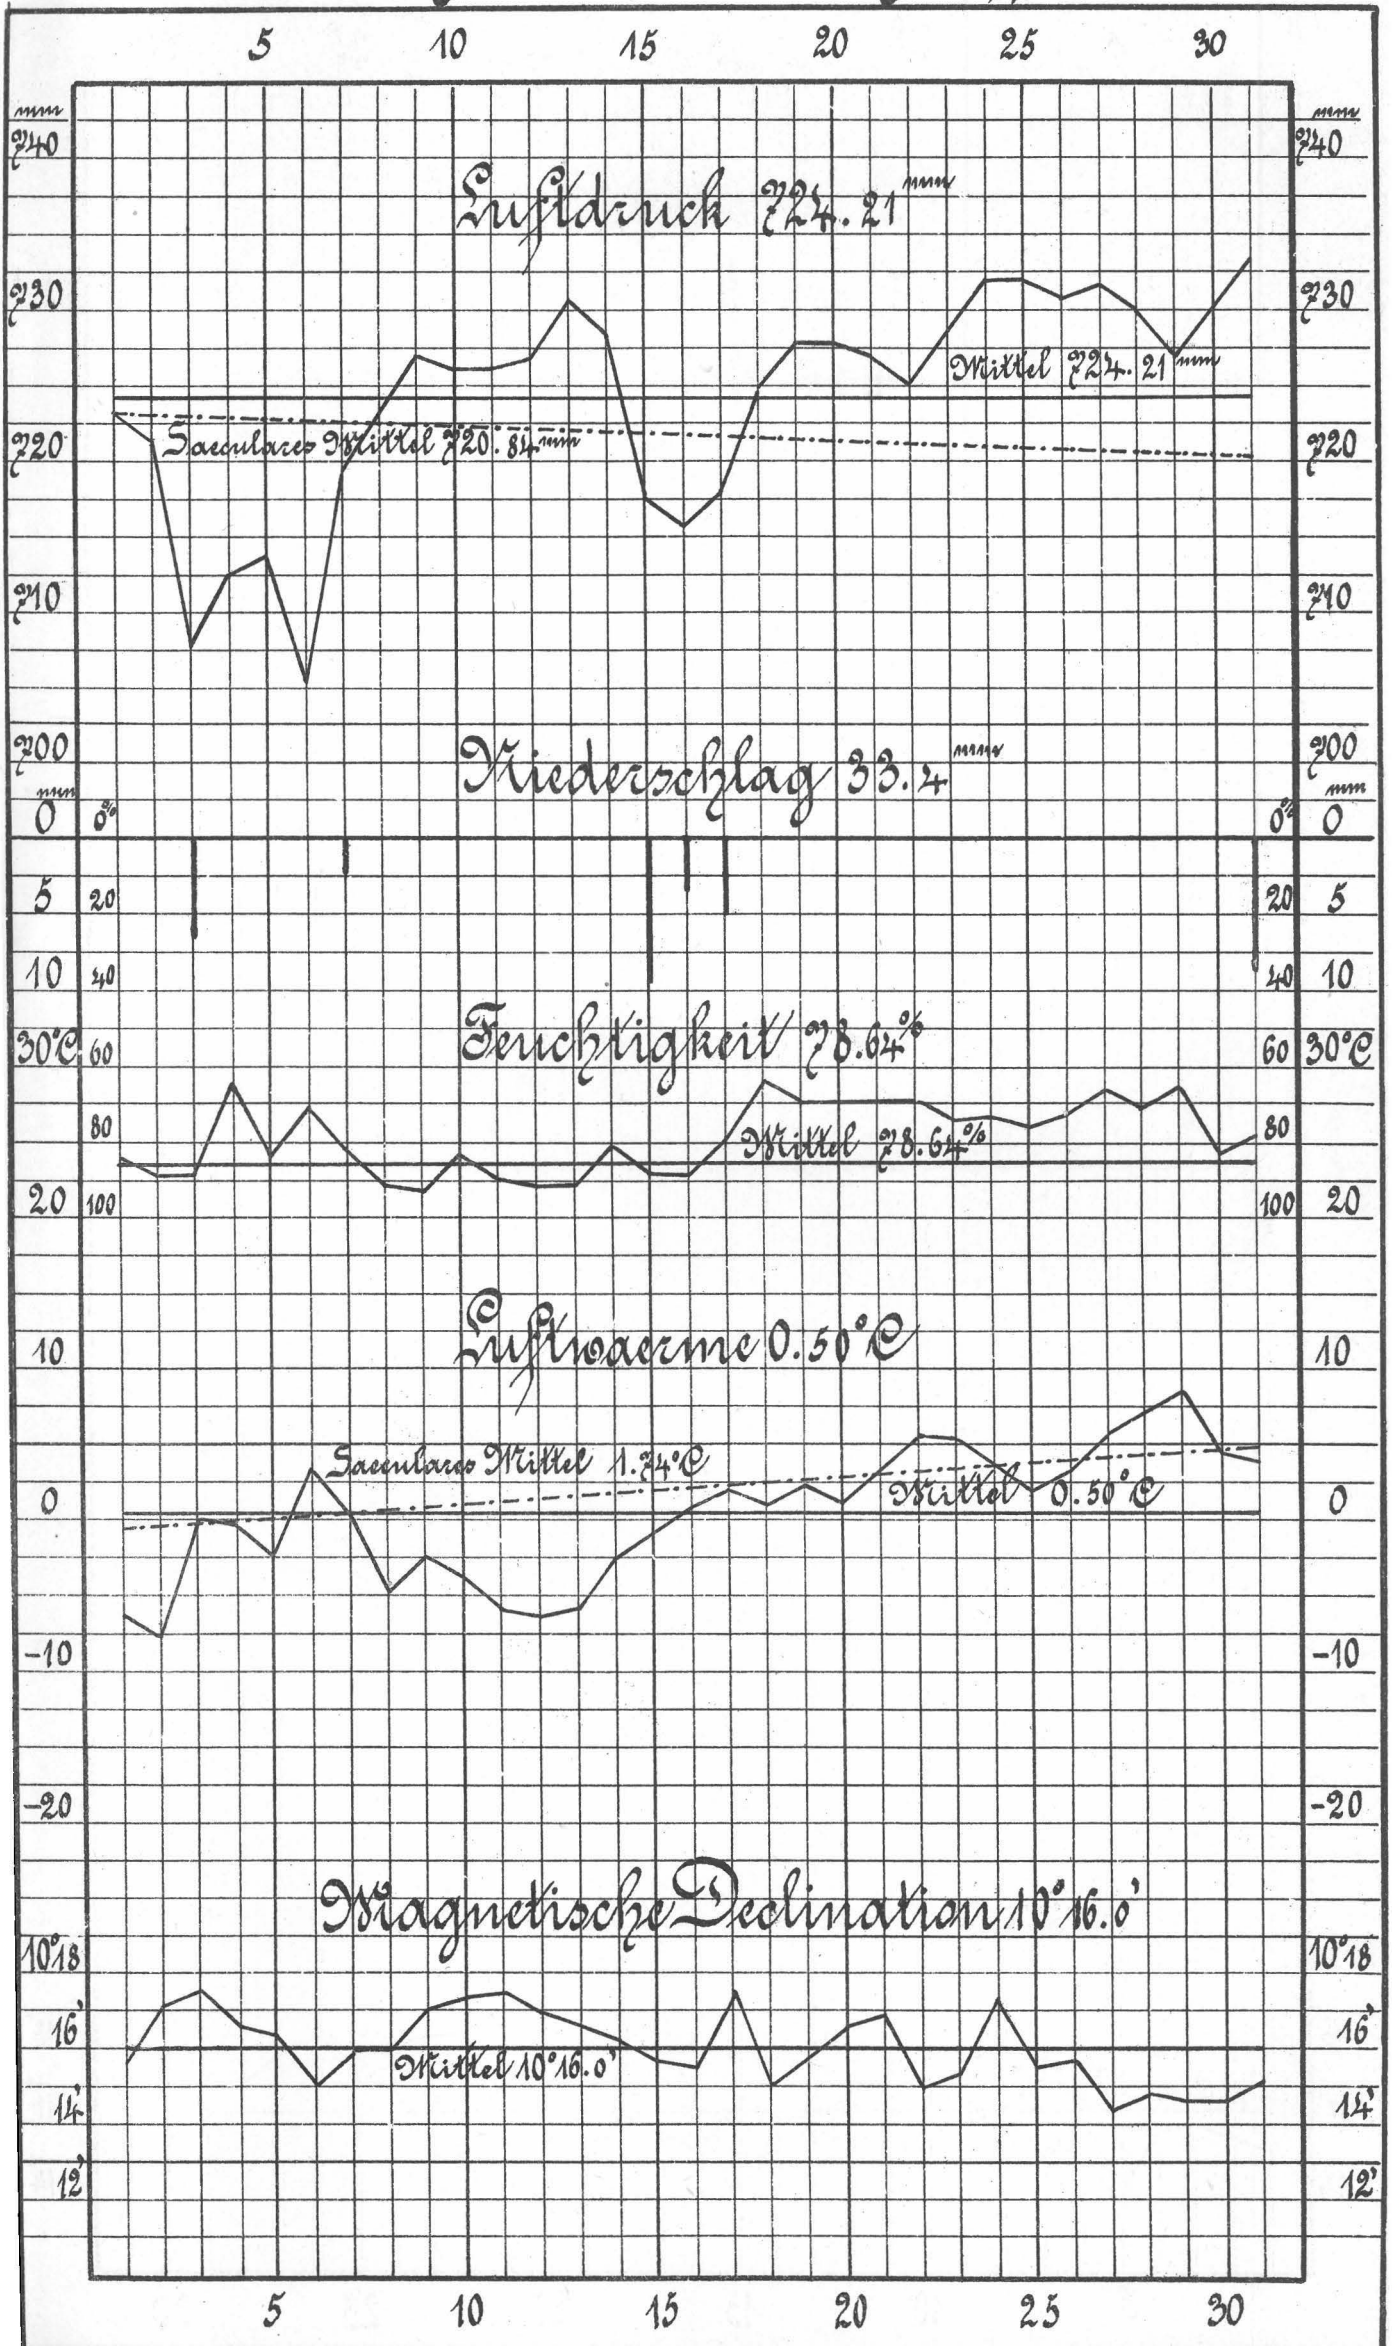

Naturhistorisches Landes-Museum von Kärnten.

DIAGRAMME

der

magnetischen und meteorologischen Beobachtungen

zu Klagenfurt

von

Ferd. Seeland.

Witterungsjahr 1886.

December 1885 bis November 1886.

December 1885 in Klagenfurt.

Jaener 1886 in Klagenfurt.

Februar 1886 in Klagenfurt.

März 1886 in Klagenfurt.

April 1886 in Klagenfurt.

Mai 1886 in Klagenfurt.

Juni 1886 in Klagenfurt.