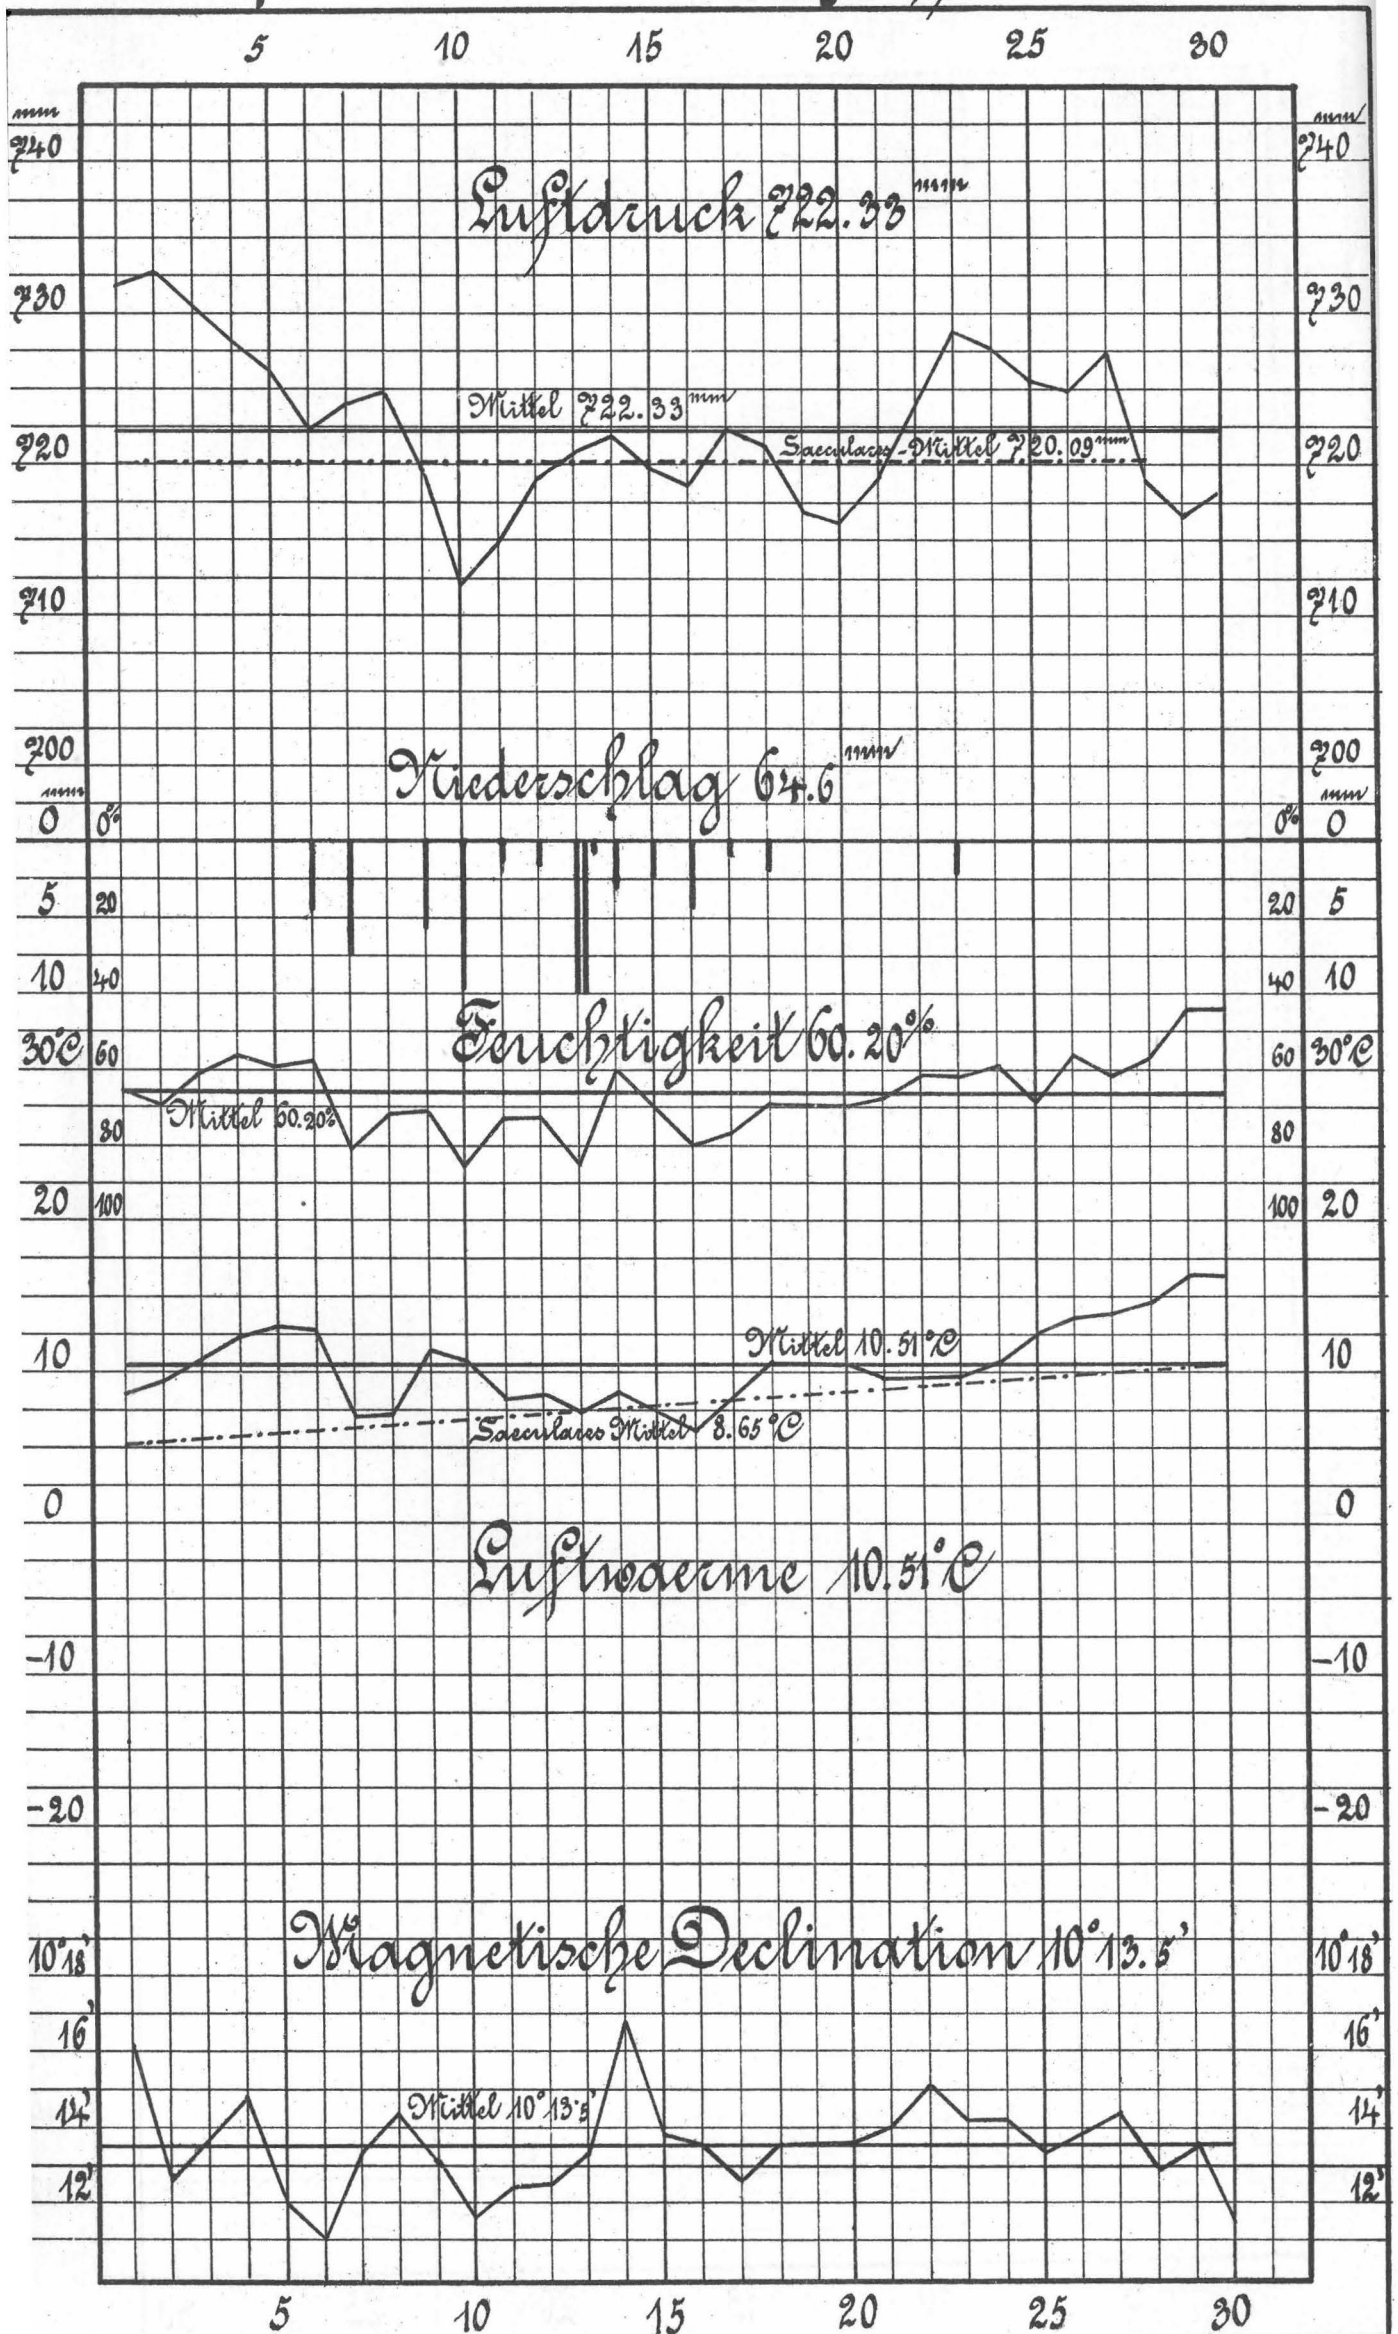

Naturhistorisches Landes-Museum von Kärnten.

DIAGRAMME

der

magnetischen und meteorologischen Beobachtungen

zu Klagenfurt

von

Ferd. Seeland.

Witterungsjahr 1886.

December 1885 bis November 1886.

December 1885 in Klagenfurt.

Jaener 1886 in Klagenfurt.

Februar 1886 in Klagenfurt.

März 1886 in Klagenfurt.

April 1886 in Klagenfurt.

Mai 1886 in Klagenfurt.

Juni 1886 in Klagenfurt.