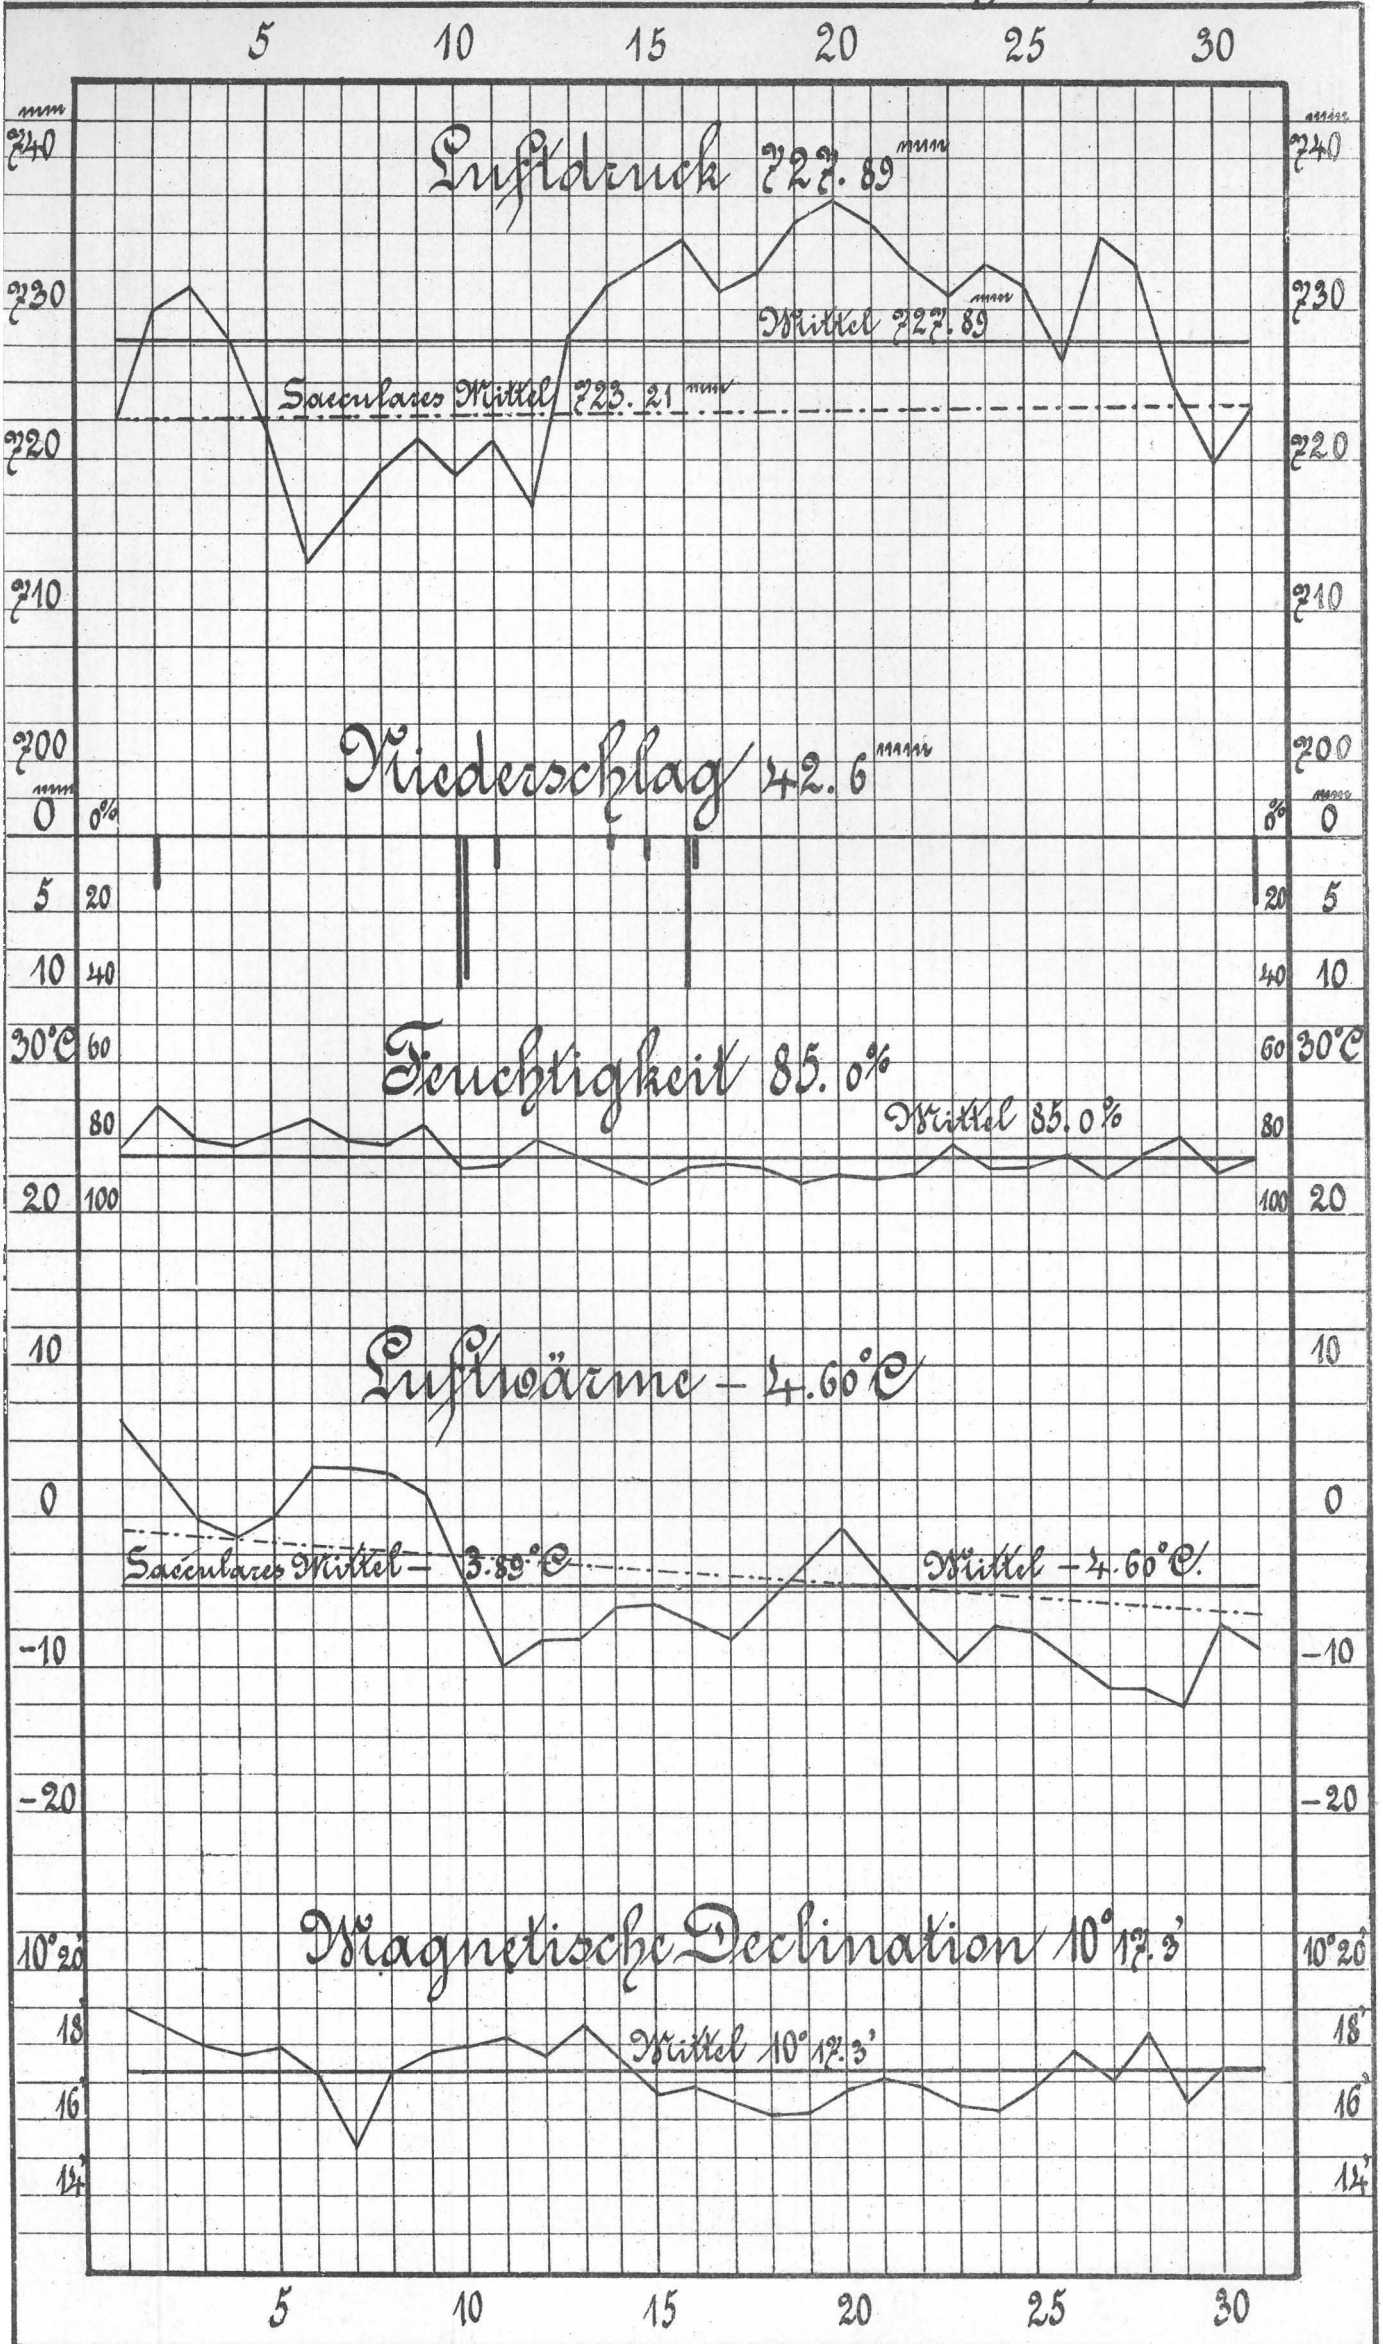

Naturhistorisches Landes-Museum von Kärnten.

DIAGRAMME

der

magnetischen und meteorologischen Beobachtungen

zu Klagenfurt

von

Ferd. Seeland.

Witterungsjahr 1886.

December 1885 bis November 1886.

December 1885 in Klagenfurt.

Jaener 1886 in Klagenfurt.

Februar 1886 in Klagenfurt.

März 1886 in Klagenfurt.

April 1886 in Klagenfurt.

Mai 1886 in Klagenfurt.

Juni 1886 in Klagenfurt.