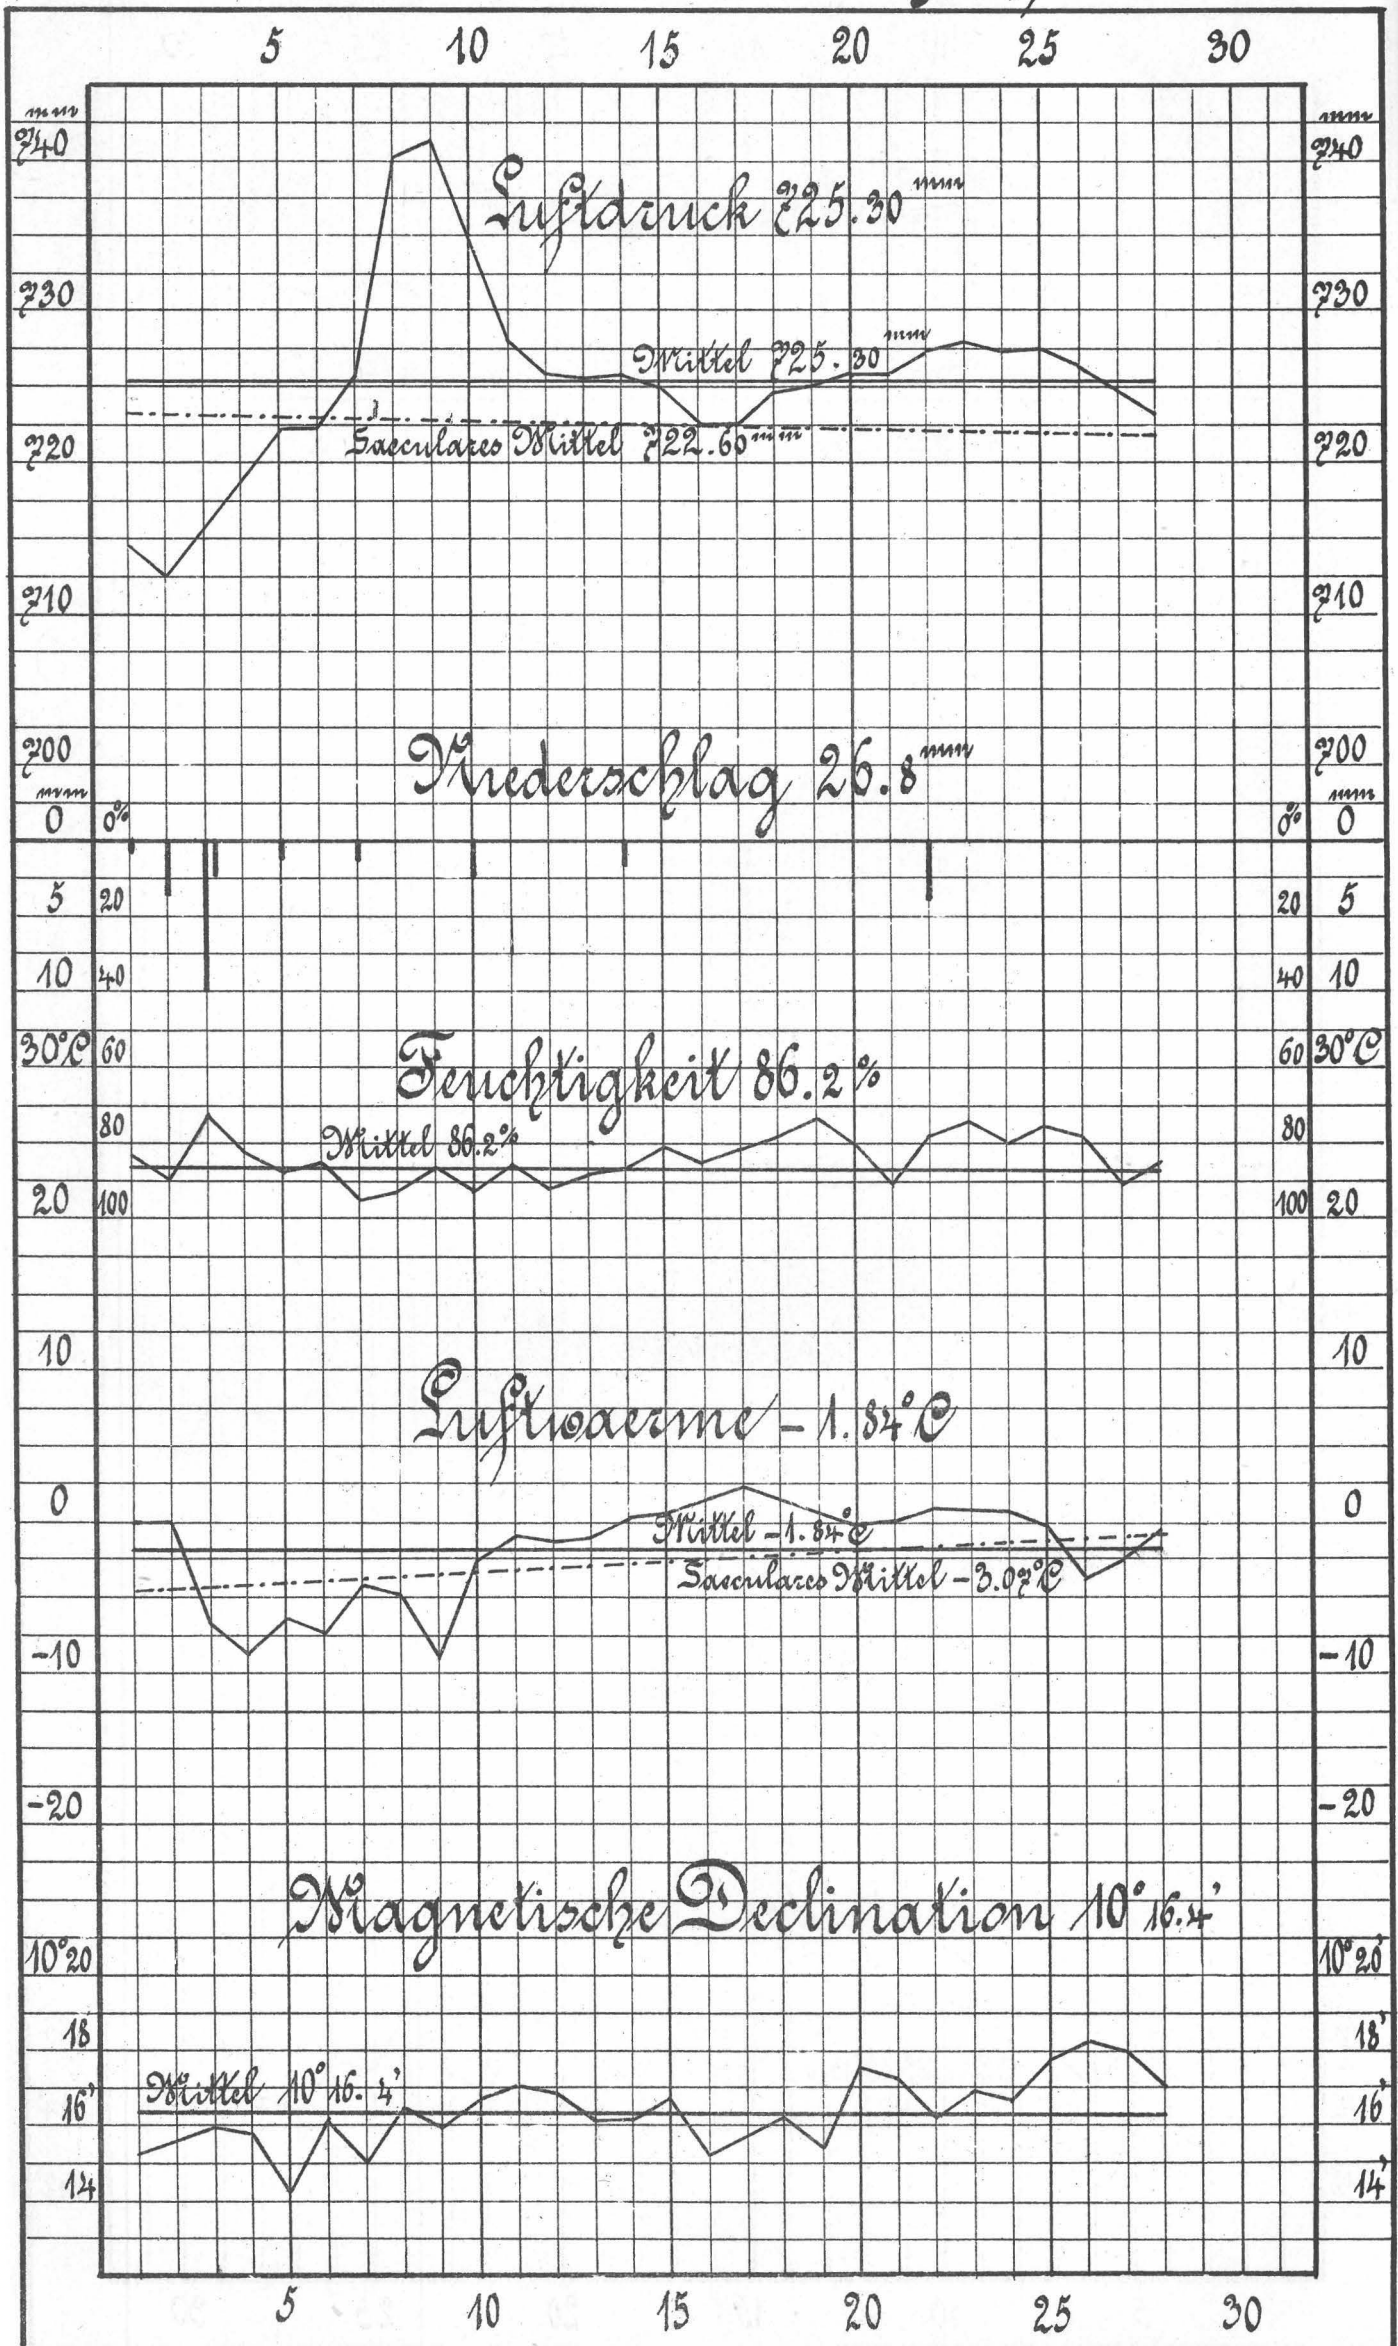

Naturhistorisches Landes-Museum von Kärnten.

DIAGRAMME

der

magnetischen und meteorologischen Beobachtungen

zu Klagenfurt

von

Ferd. Seeland.

Witterungsjahr 1886.

December 1885 bis November 1886.

December 1885 in Klagenfurt.

Jaener 1886 in Klagenfurt.

Februar 1886 in Klagenfurt.

März 1886 in Klagenfurt.

April 1886 in Klagenfurt.

Mai 1886 in Klagenfurt.

Juni 1886 in Klagenfurt.