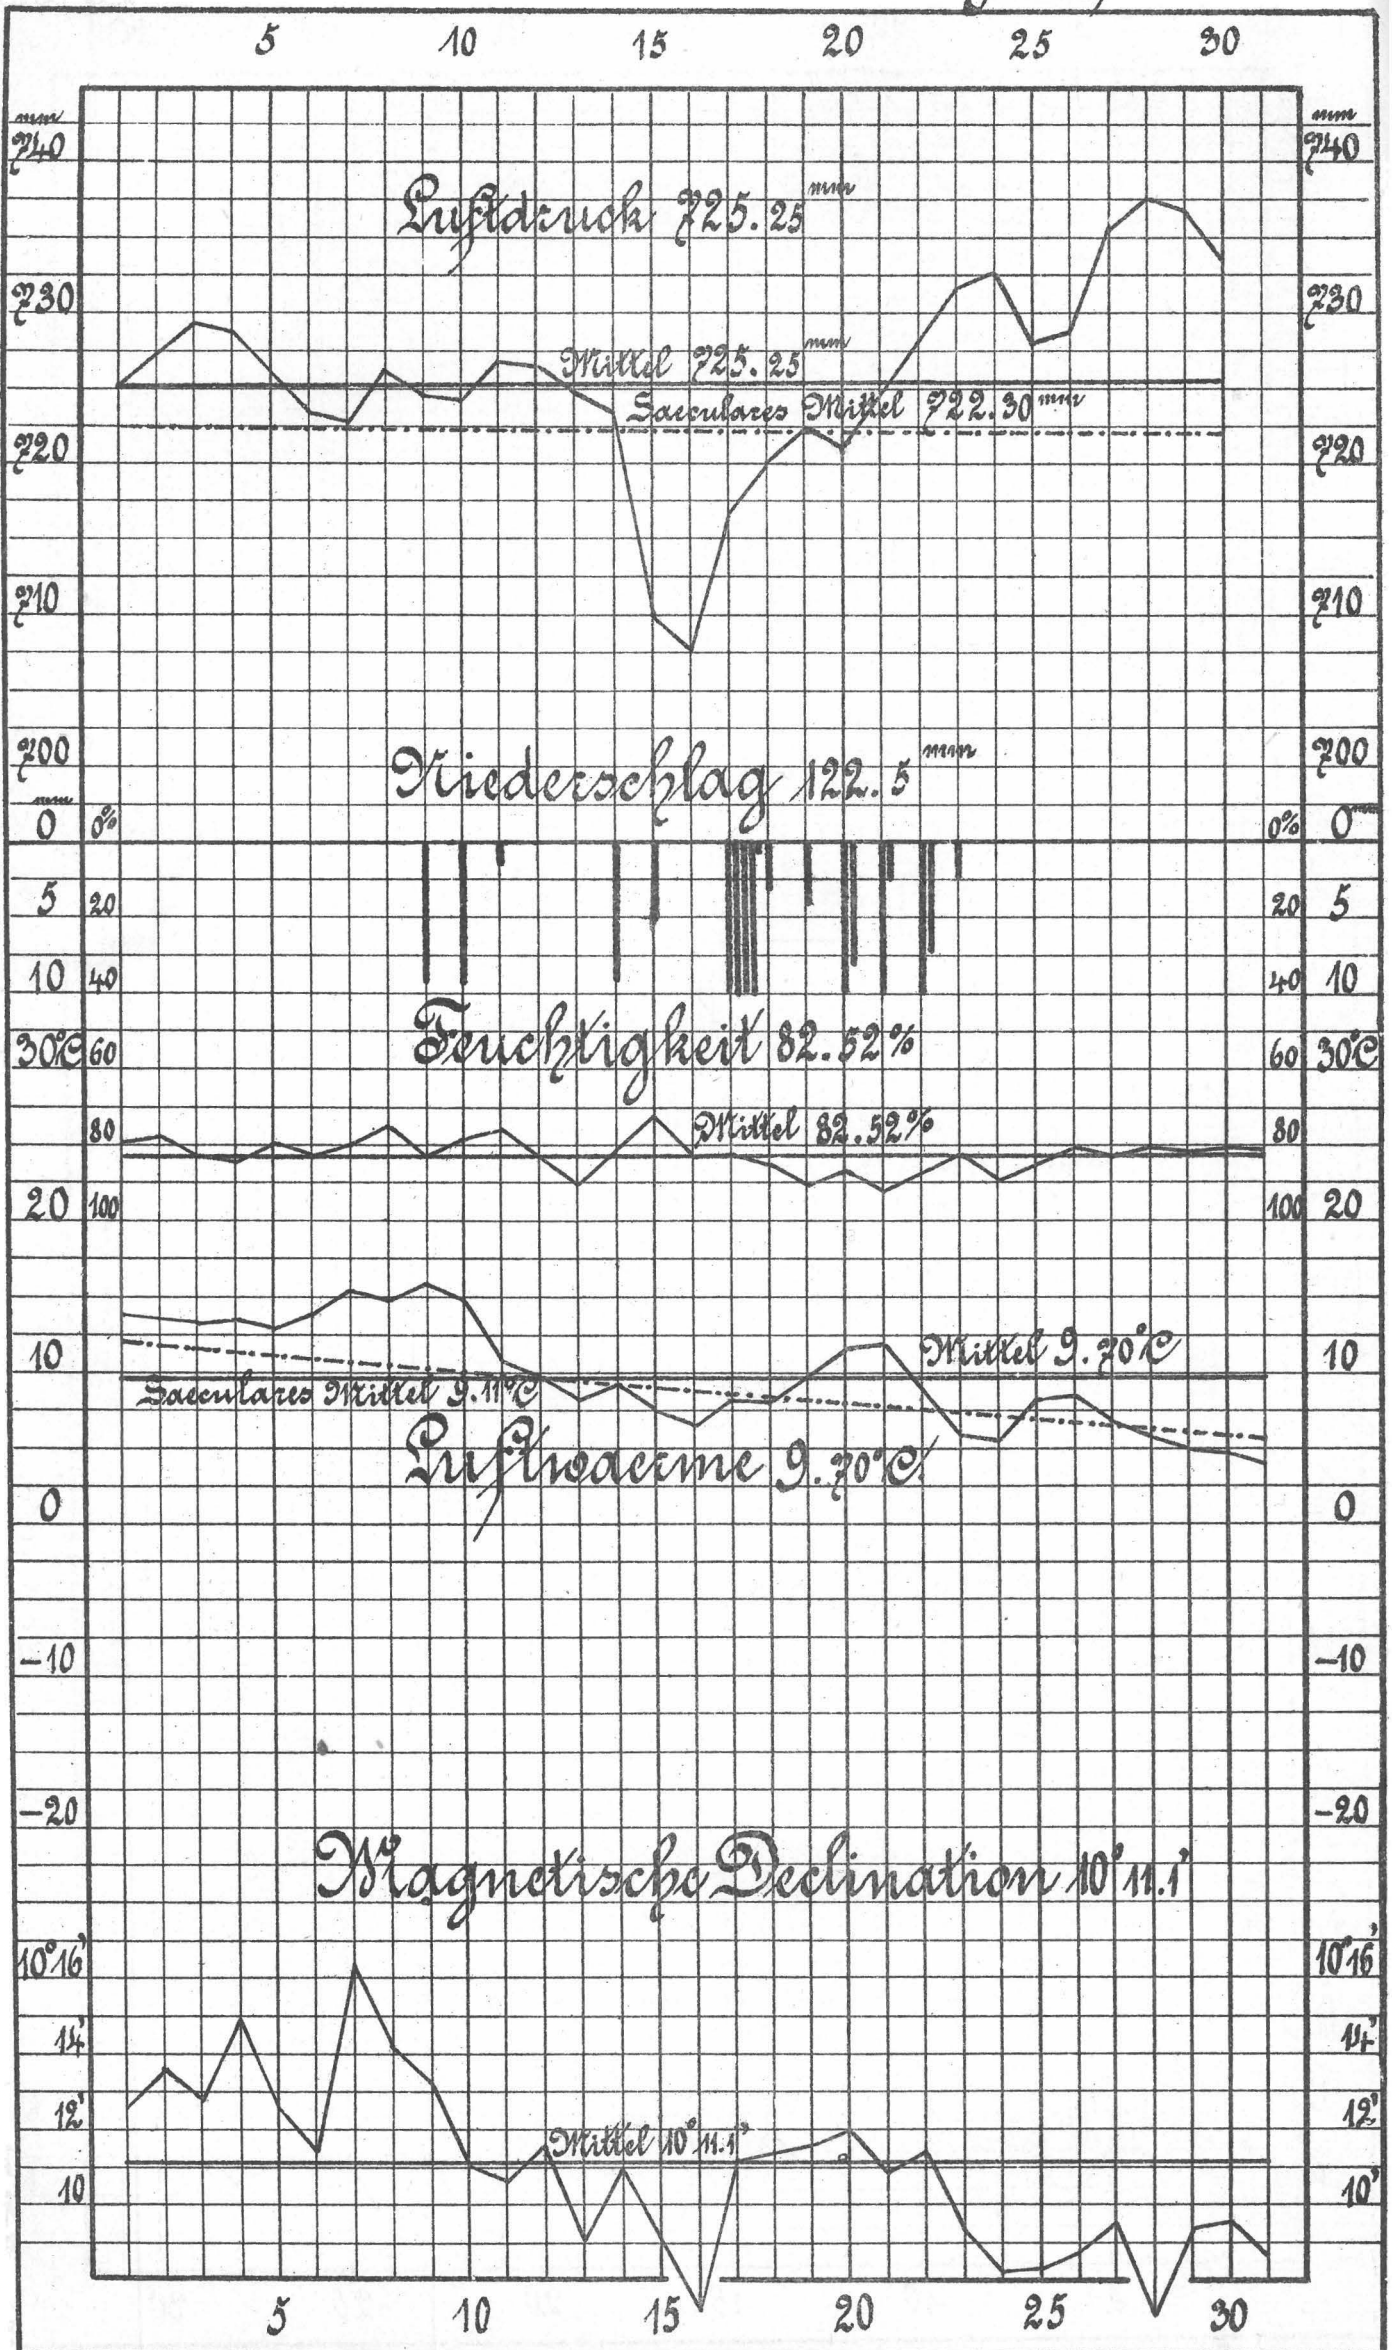

Naturhistorisches Landes-Museum von Kärnten.

DIAGRAMME

der

magnetischen und meteorologischen Beobachtungen

zu Klagenfurt

von

Ferd. Seeland.

Witterungsjahr 1886.

December 1885 bis November 1886.

December 1885 in Klagenfurt.

Jaener 1886 in Klagenfurt.

Februar 1886 in Klagenfurt.

März 1886 in Klagenfurt.

April 1886 in Klagenfurt.

Mai 1886 in Klagenfurt.

Juni 1886 in Klagenfurt.

Juli 1886 in Klagenfurt.

August 1886 in Klagenfurt.

September 1886 in Klagenfurt.

October 1886 in Klagenfurt.

November 1886 in Klagenfurt

Das Jahr 1886 in Klagenfurt.