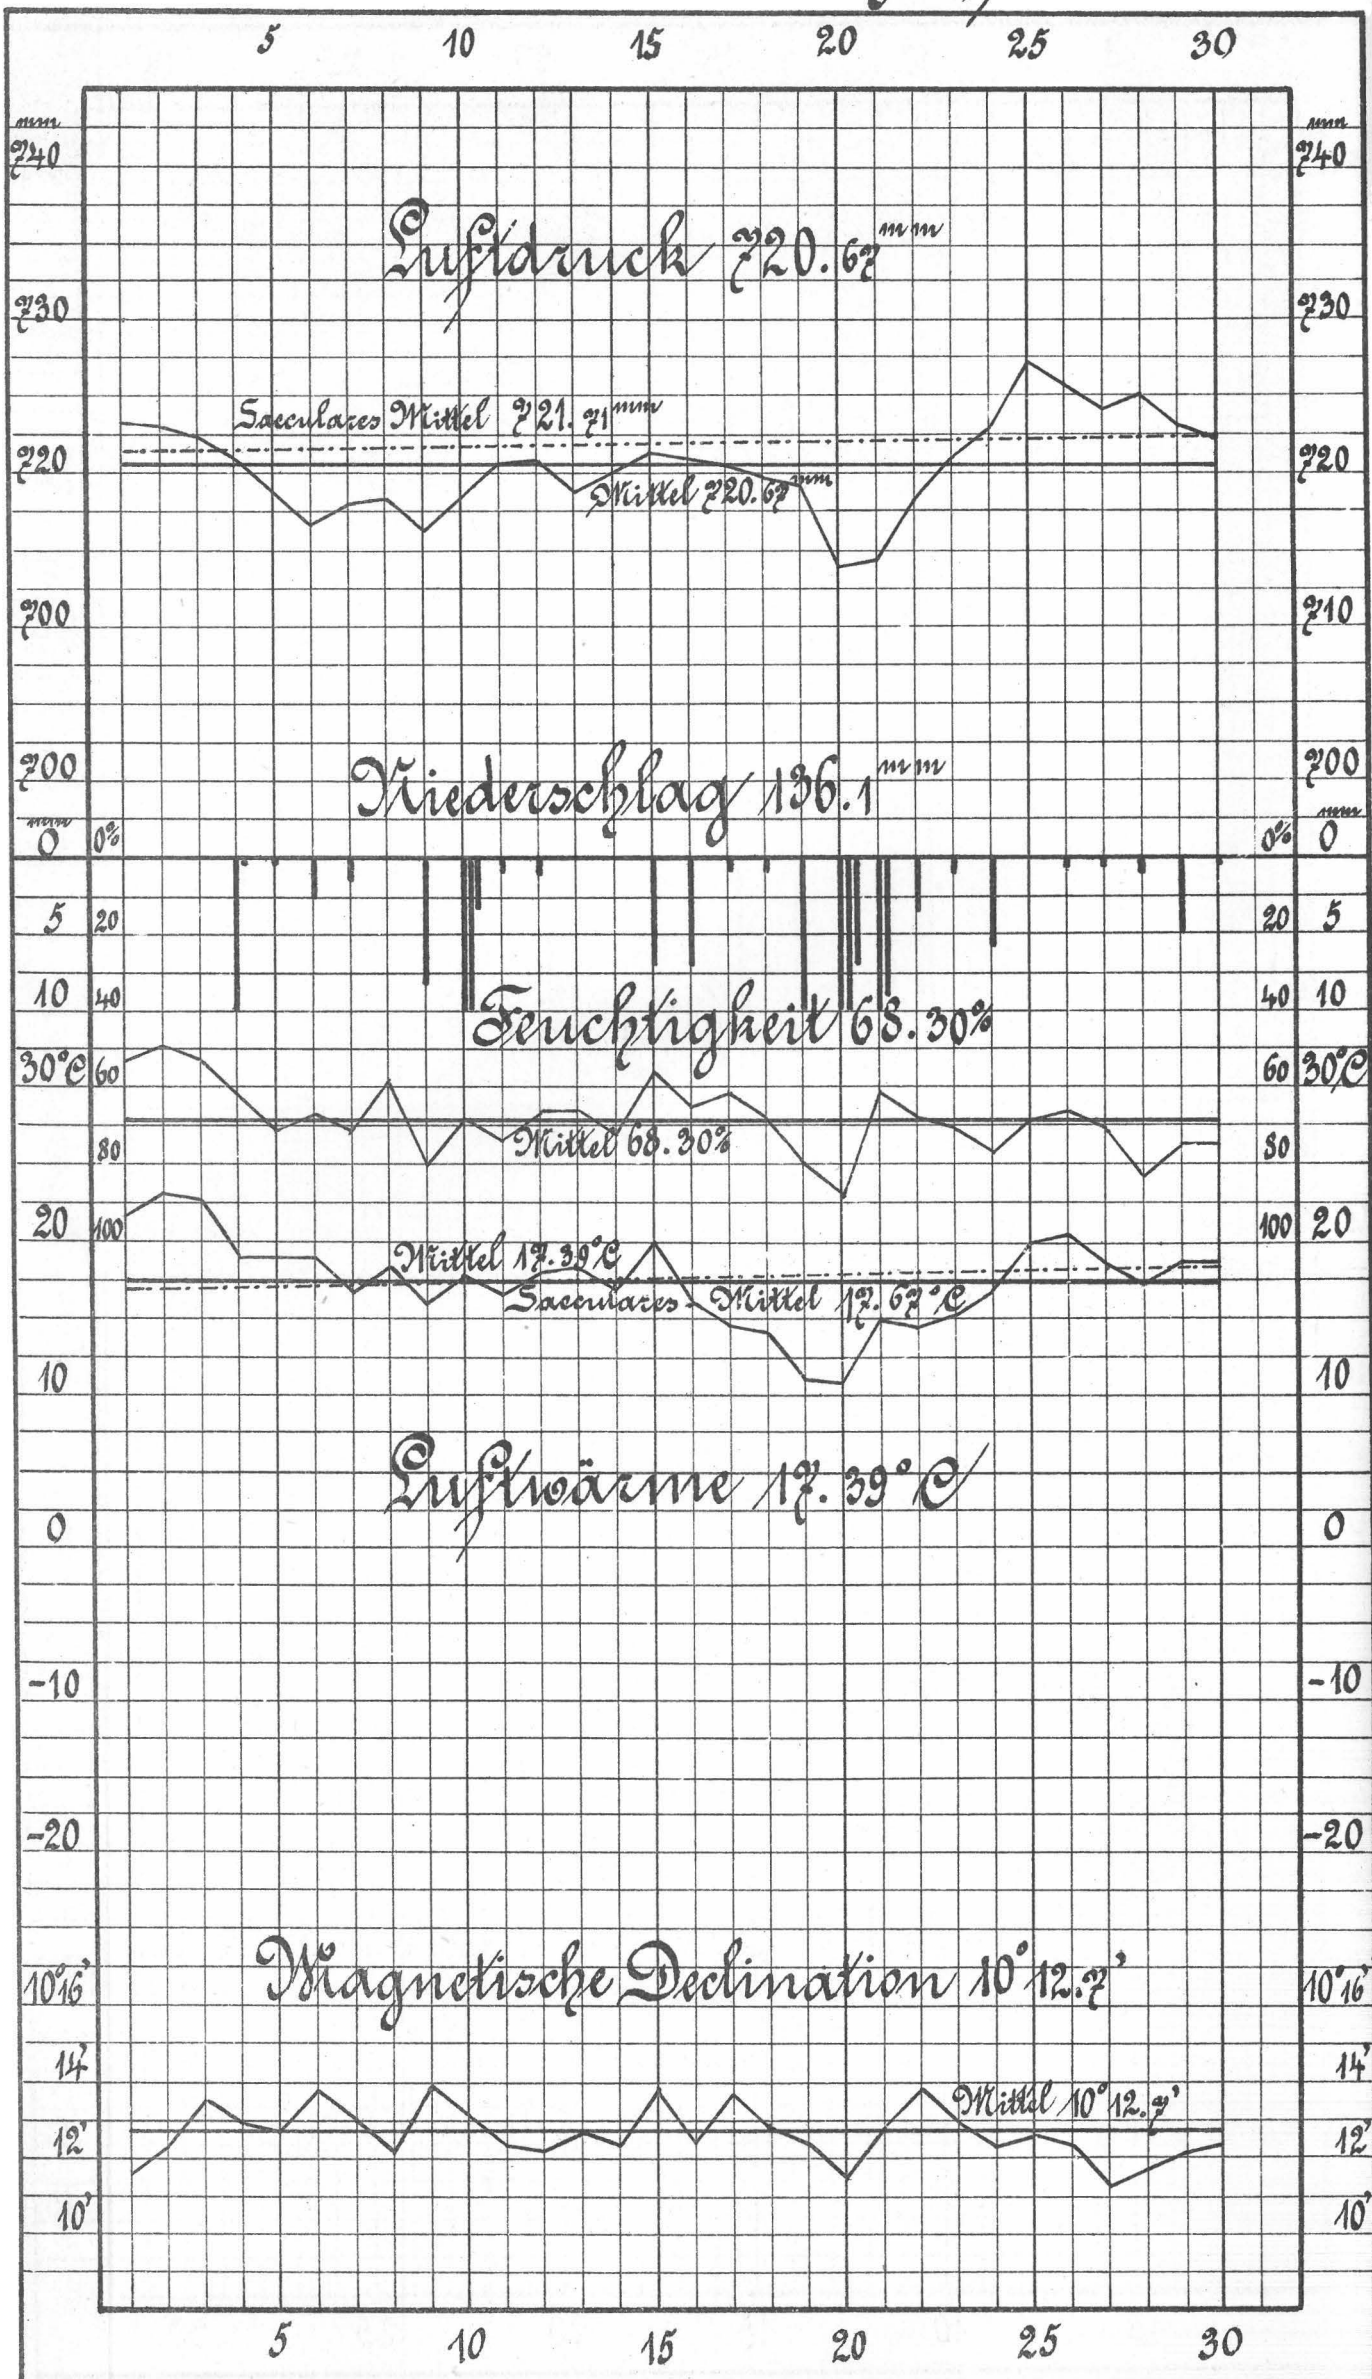

Naturhistorisches Landes-Museum von Kärnten.

DIAGRAMME

der

magnetischen und meteorologischen Beobachtungen

zu Klagenfurt

von

Ferd. Seeland.

Witterungsjahr 1886.

December 1885 bis November 1886.

December 1885 in Klagenfurt.

Jaener 1886 in Klagenfurt.

Februar 1886 in Klagenfurt.

März 1886 in Klagenfurt.

April 1886 in Klagenfurt.

Mai 1886 in Klagenfurt.

Juni 1886 in Klagenfurt.

Juli 1886 in Klagenfurt.

August 1886 in Klagenfurt.

September 1886 in Klagenfurt.

October 1886 in Klagenfurt.

November 1886 in Klagenfurt

Das Jahr 1886 in Klagenfurt.