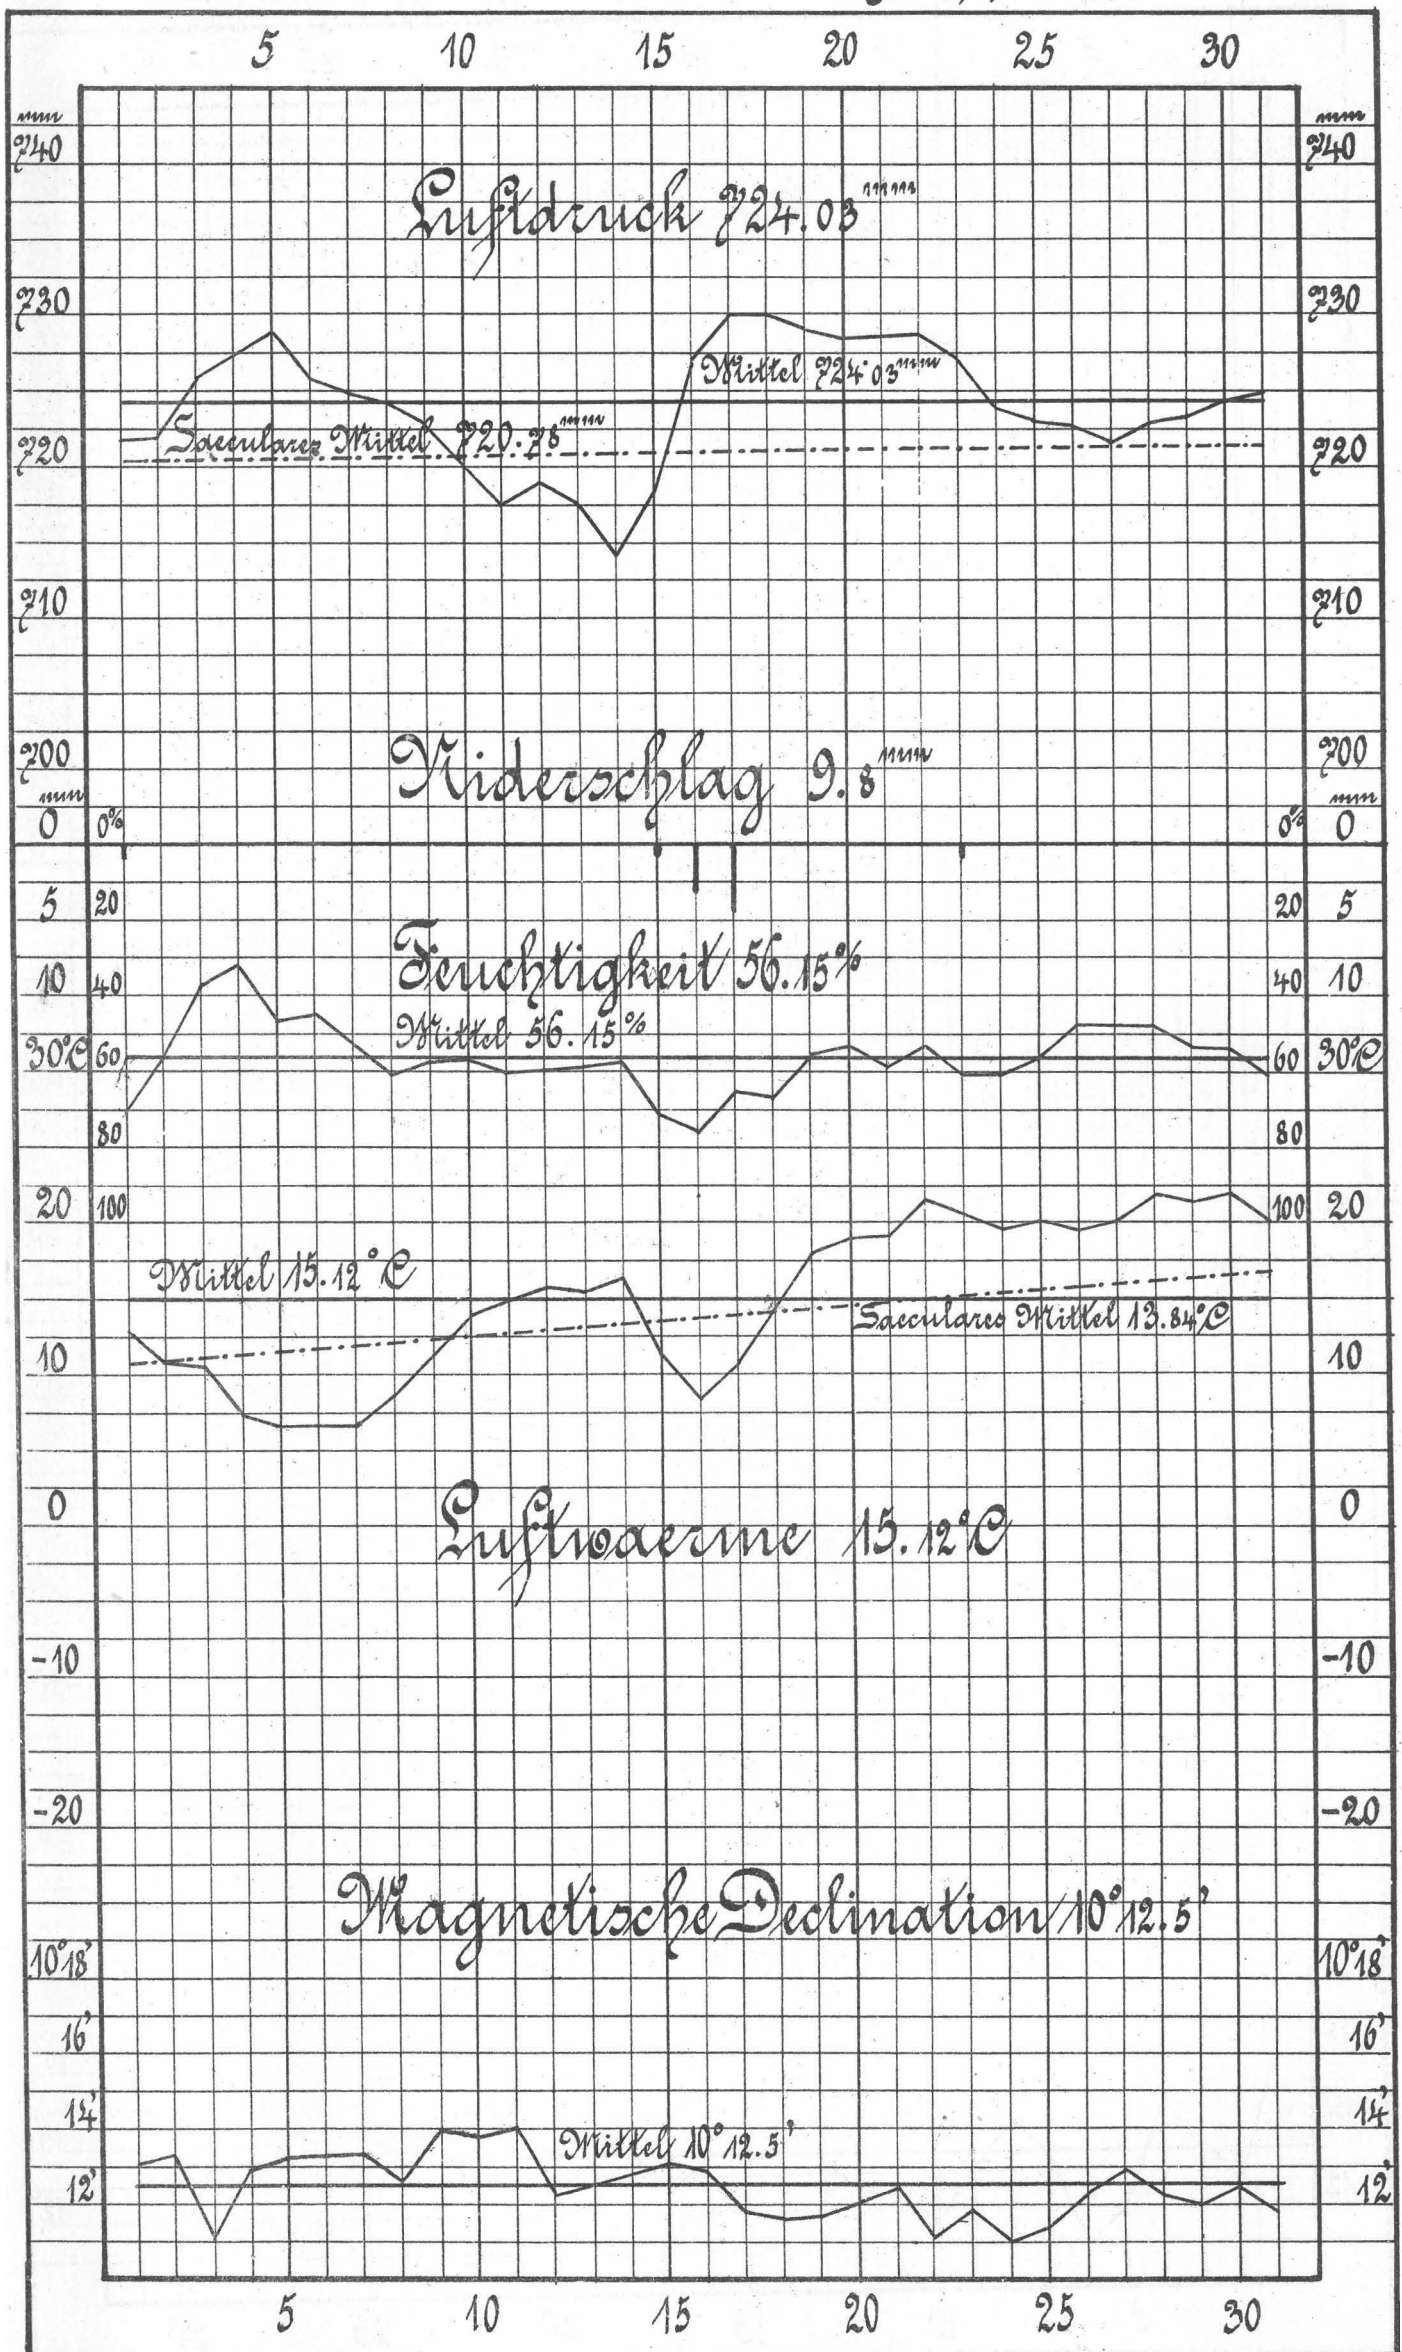

Naturhistorisches Landes-Museum von Kärnten.

DIAGRAMME

der

magnetischen und meteorologischen Beobachtungen

zu Klagenfurt

von

Ferd. Seeland.

Witterungsjahr 1886.

December 1885 bis November 1886.

December 1885 in Klagenfurt.

Jaener 1886 in Klagenfurt.

Februar 1886 in Klagenfurt.

März 1886 in Klagenfurt.

April 1886 in Klagenfurt.

Mai 1886 in Klagenfurt.

Juni 1886 in Klagenfurt.