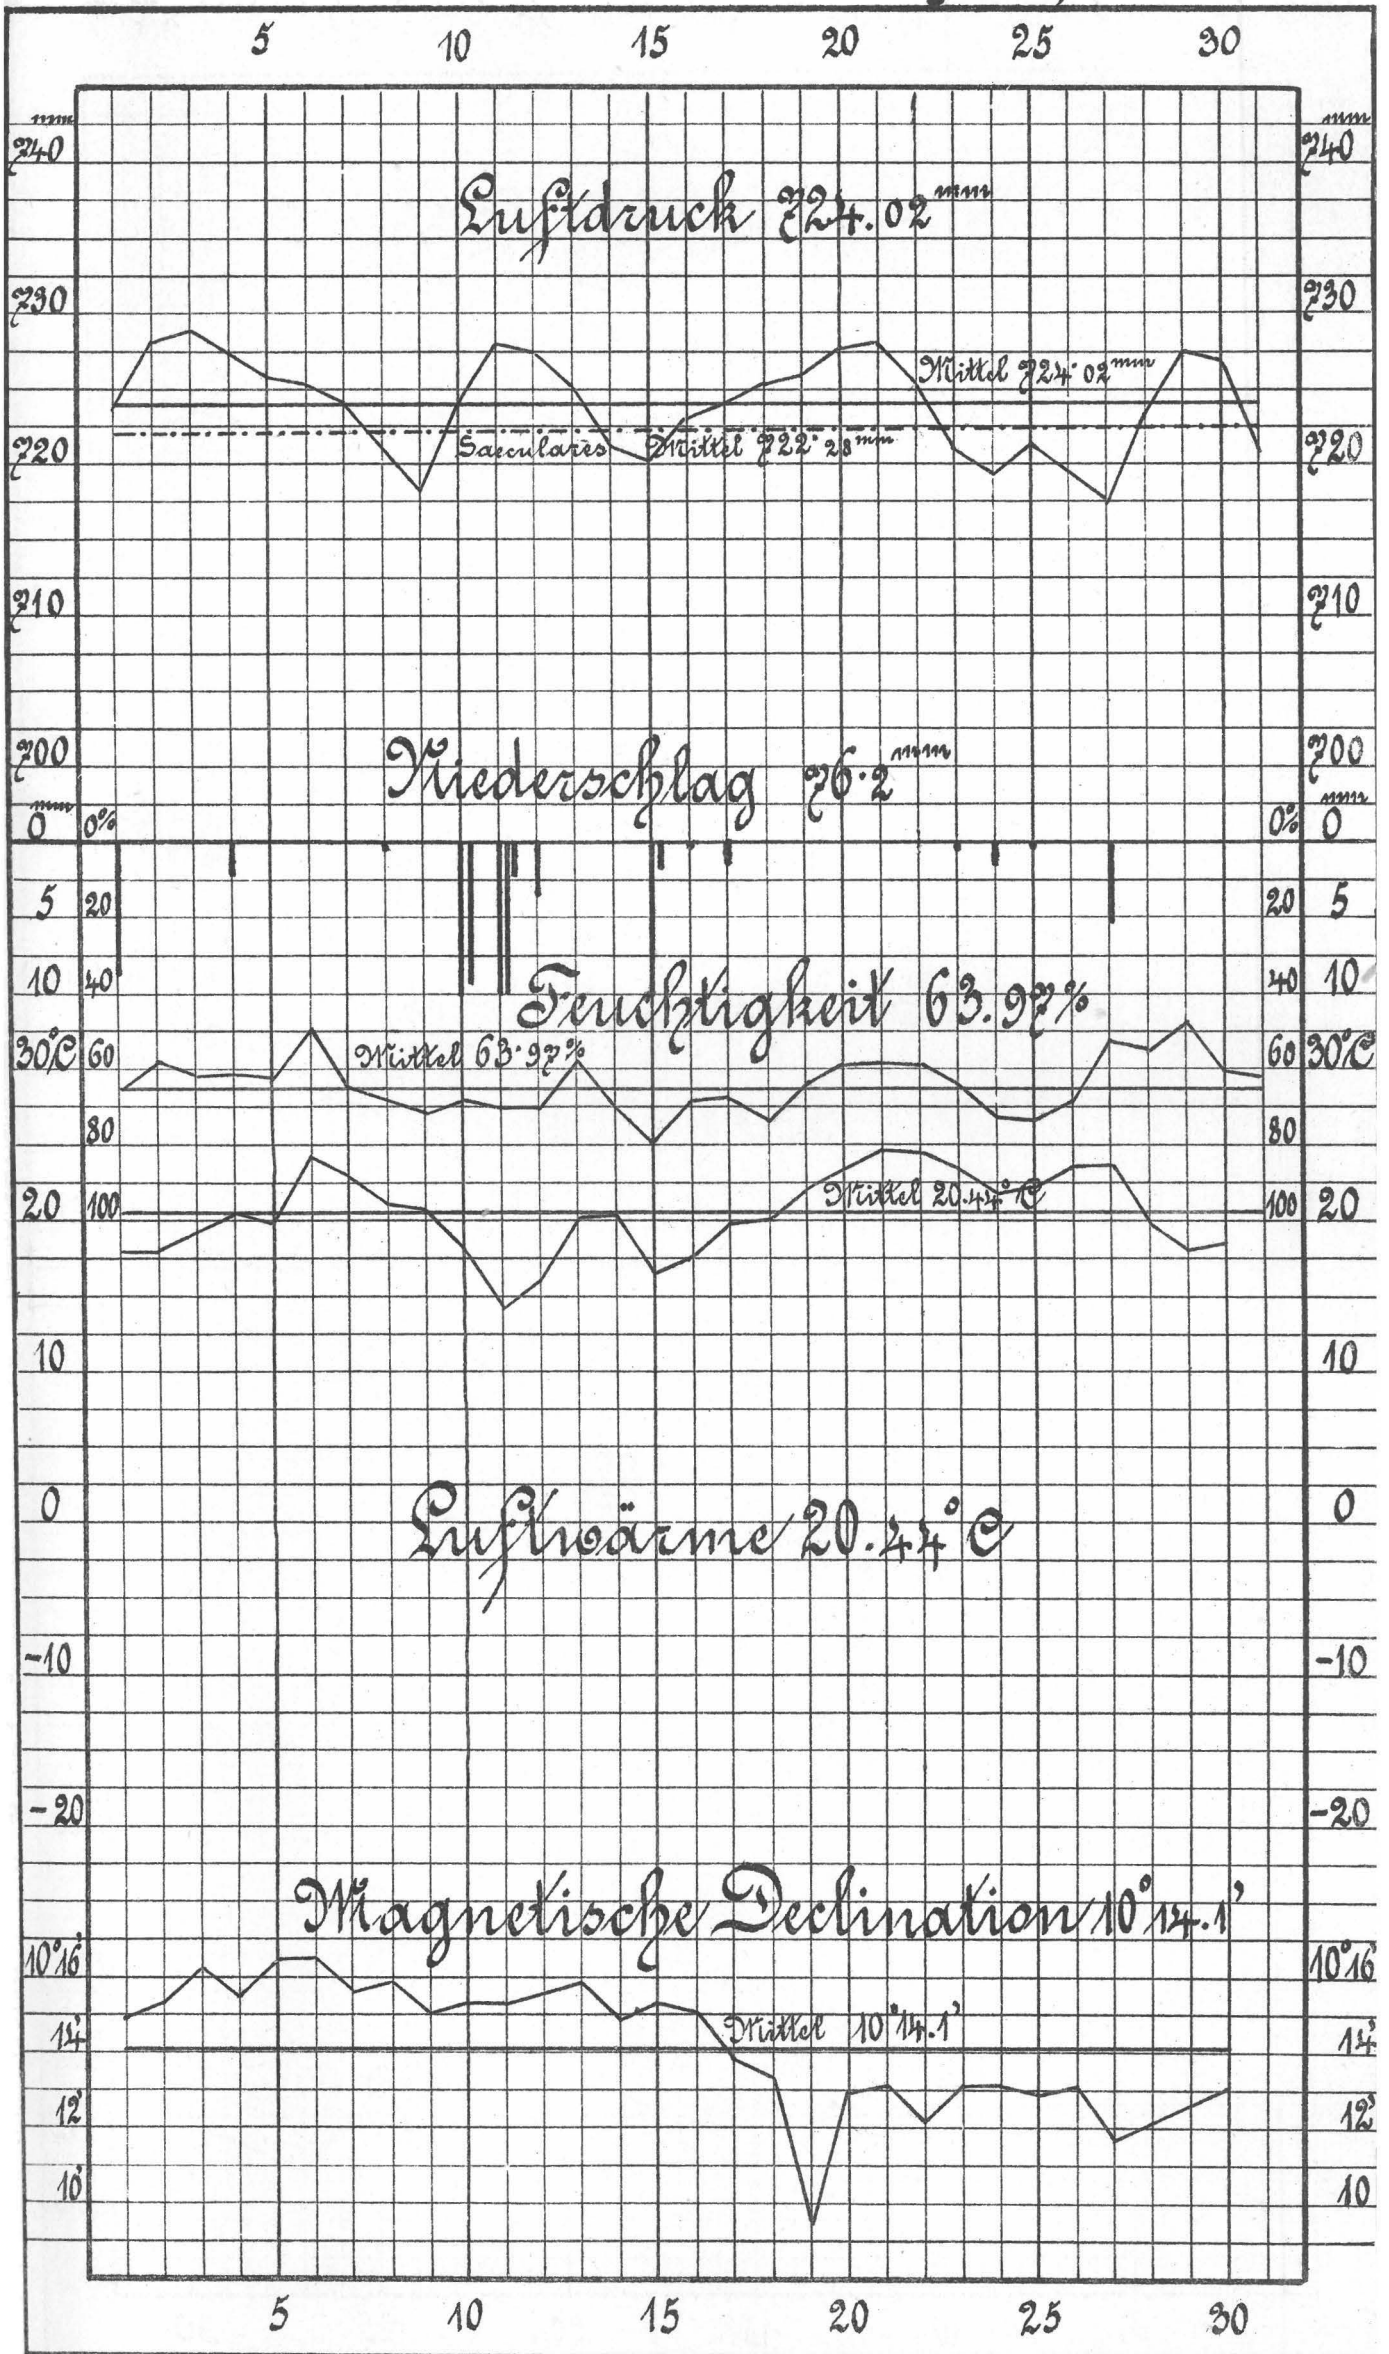

Juli 1886 in Klagenfurt.