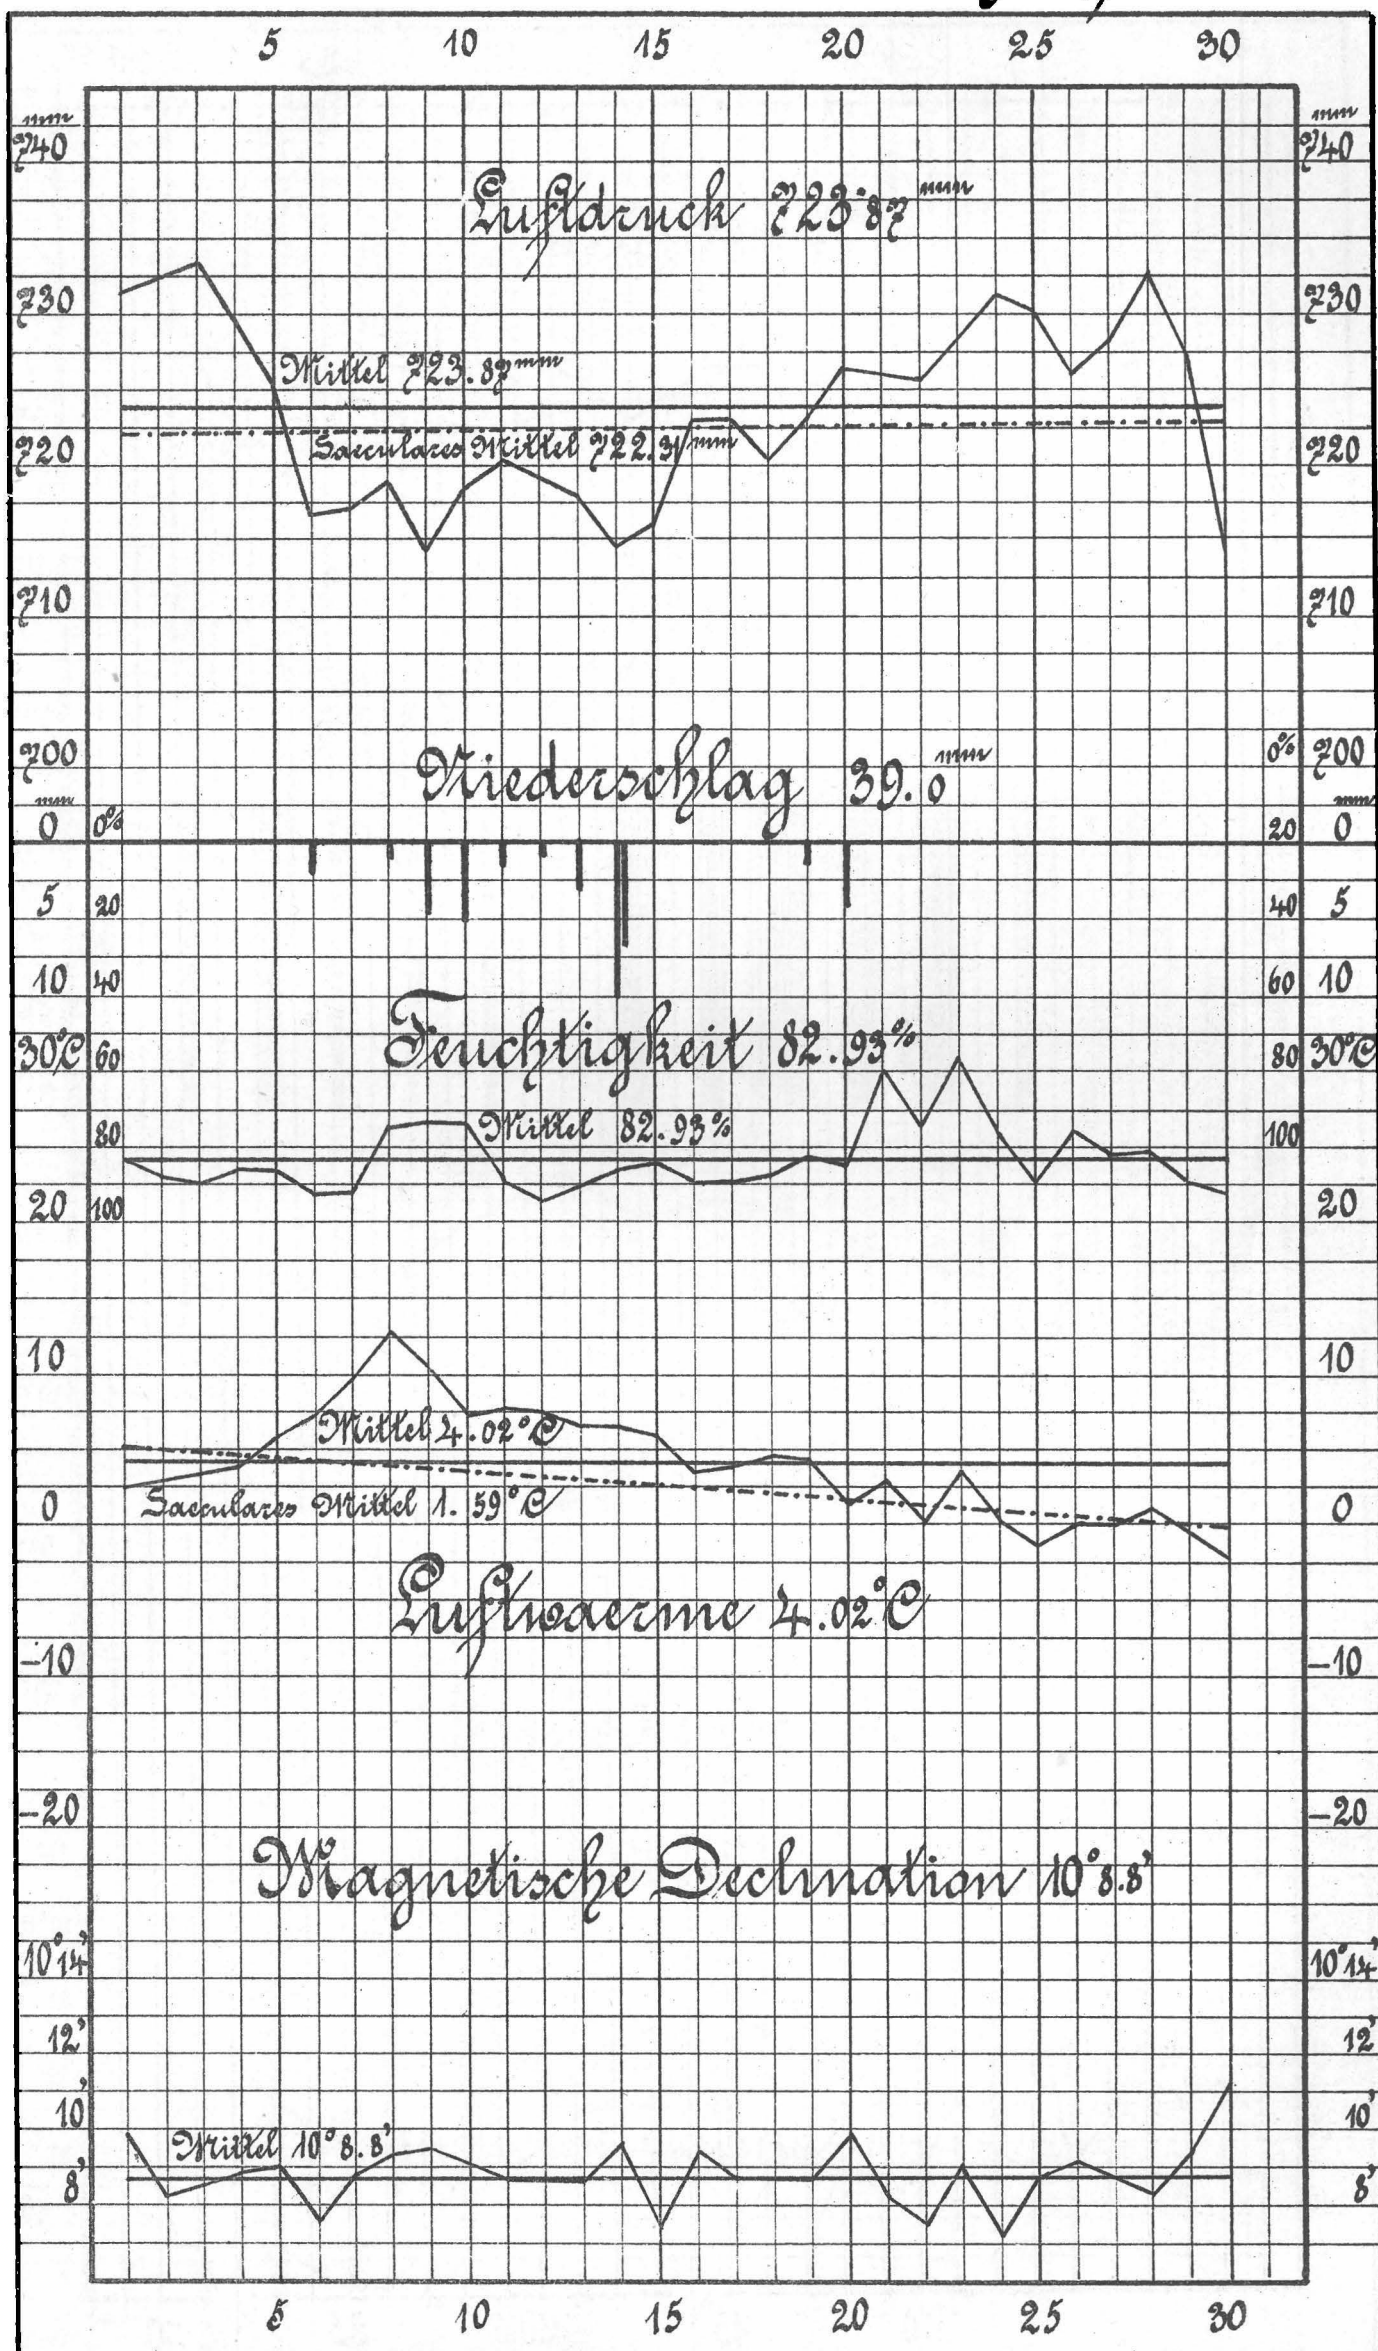

Naturhistorisches Landes-Museum von Kärnten.

DIAGRAMME

der

magnetischen und meteorologischen Beobachtungen

zu Klagenfurt

von

Ferd. Seeland.

Witterungsjahr 1886.

December 1885 bis November 1886.

December 1885 in Klagenfurt.

Jaener 1886 in Klagenfurt.

Februar 1886 in Klagenfurt.

März 1886 in Klagenfurt.

April 1886 in Klagenfurt.

Mai 1886 in Klagenfurt.

Juni 1886 in Klagenfurt.

Juli 1886 in Klagenfurt.

August 1886 in Klagenfurt.

September 1886 in Klagenfurt.

October 1886 in Klagenfurt.

November 1886 in Klagenfurt

Das Jahr 1886 in Klagenfurt.