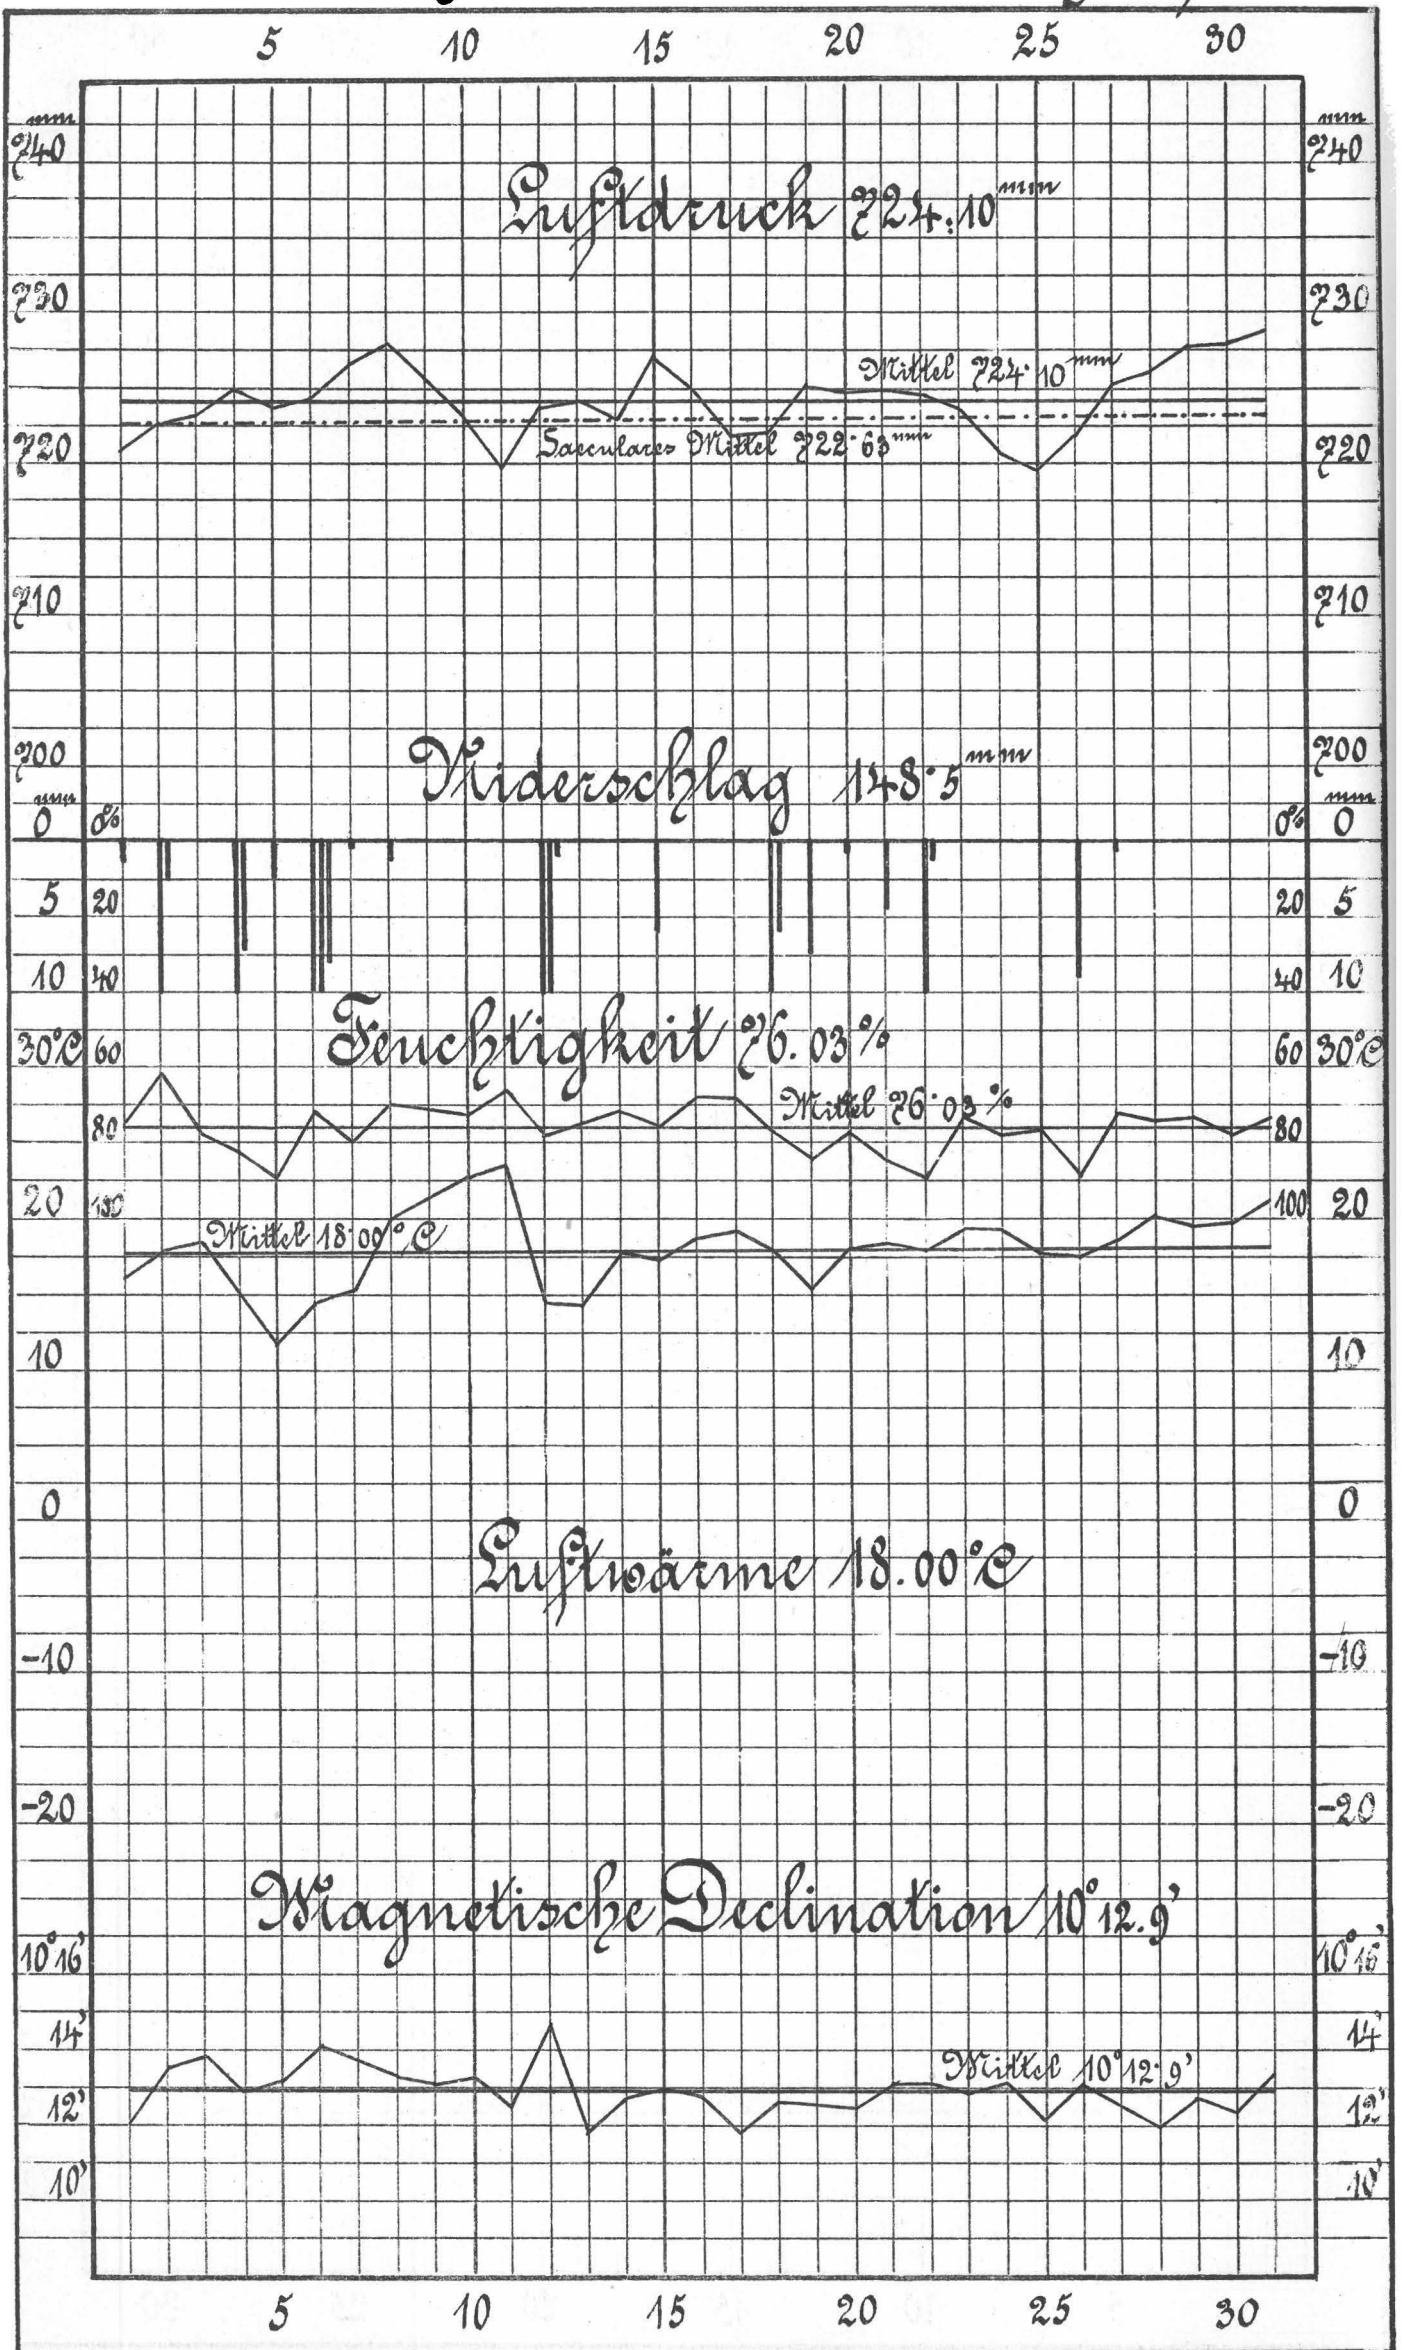

August 1886 in Klagenfurt.