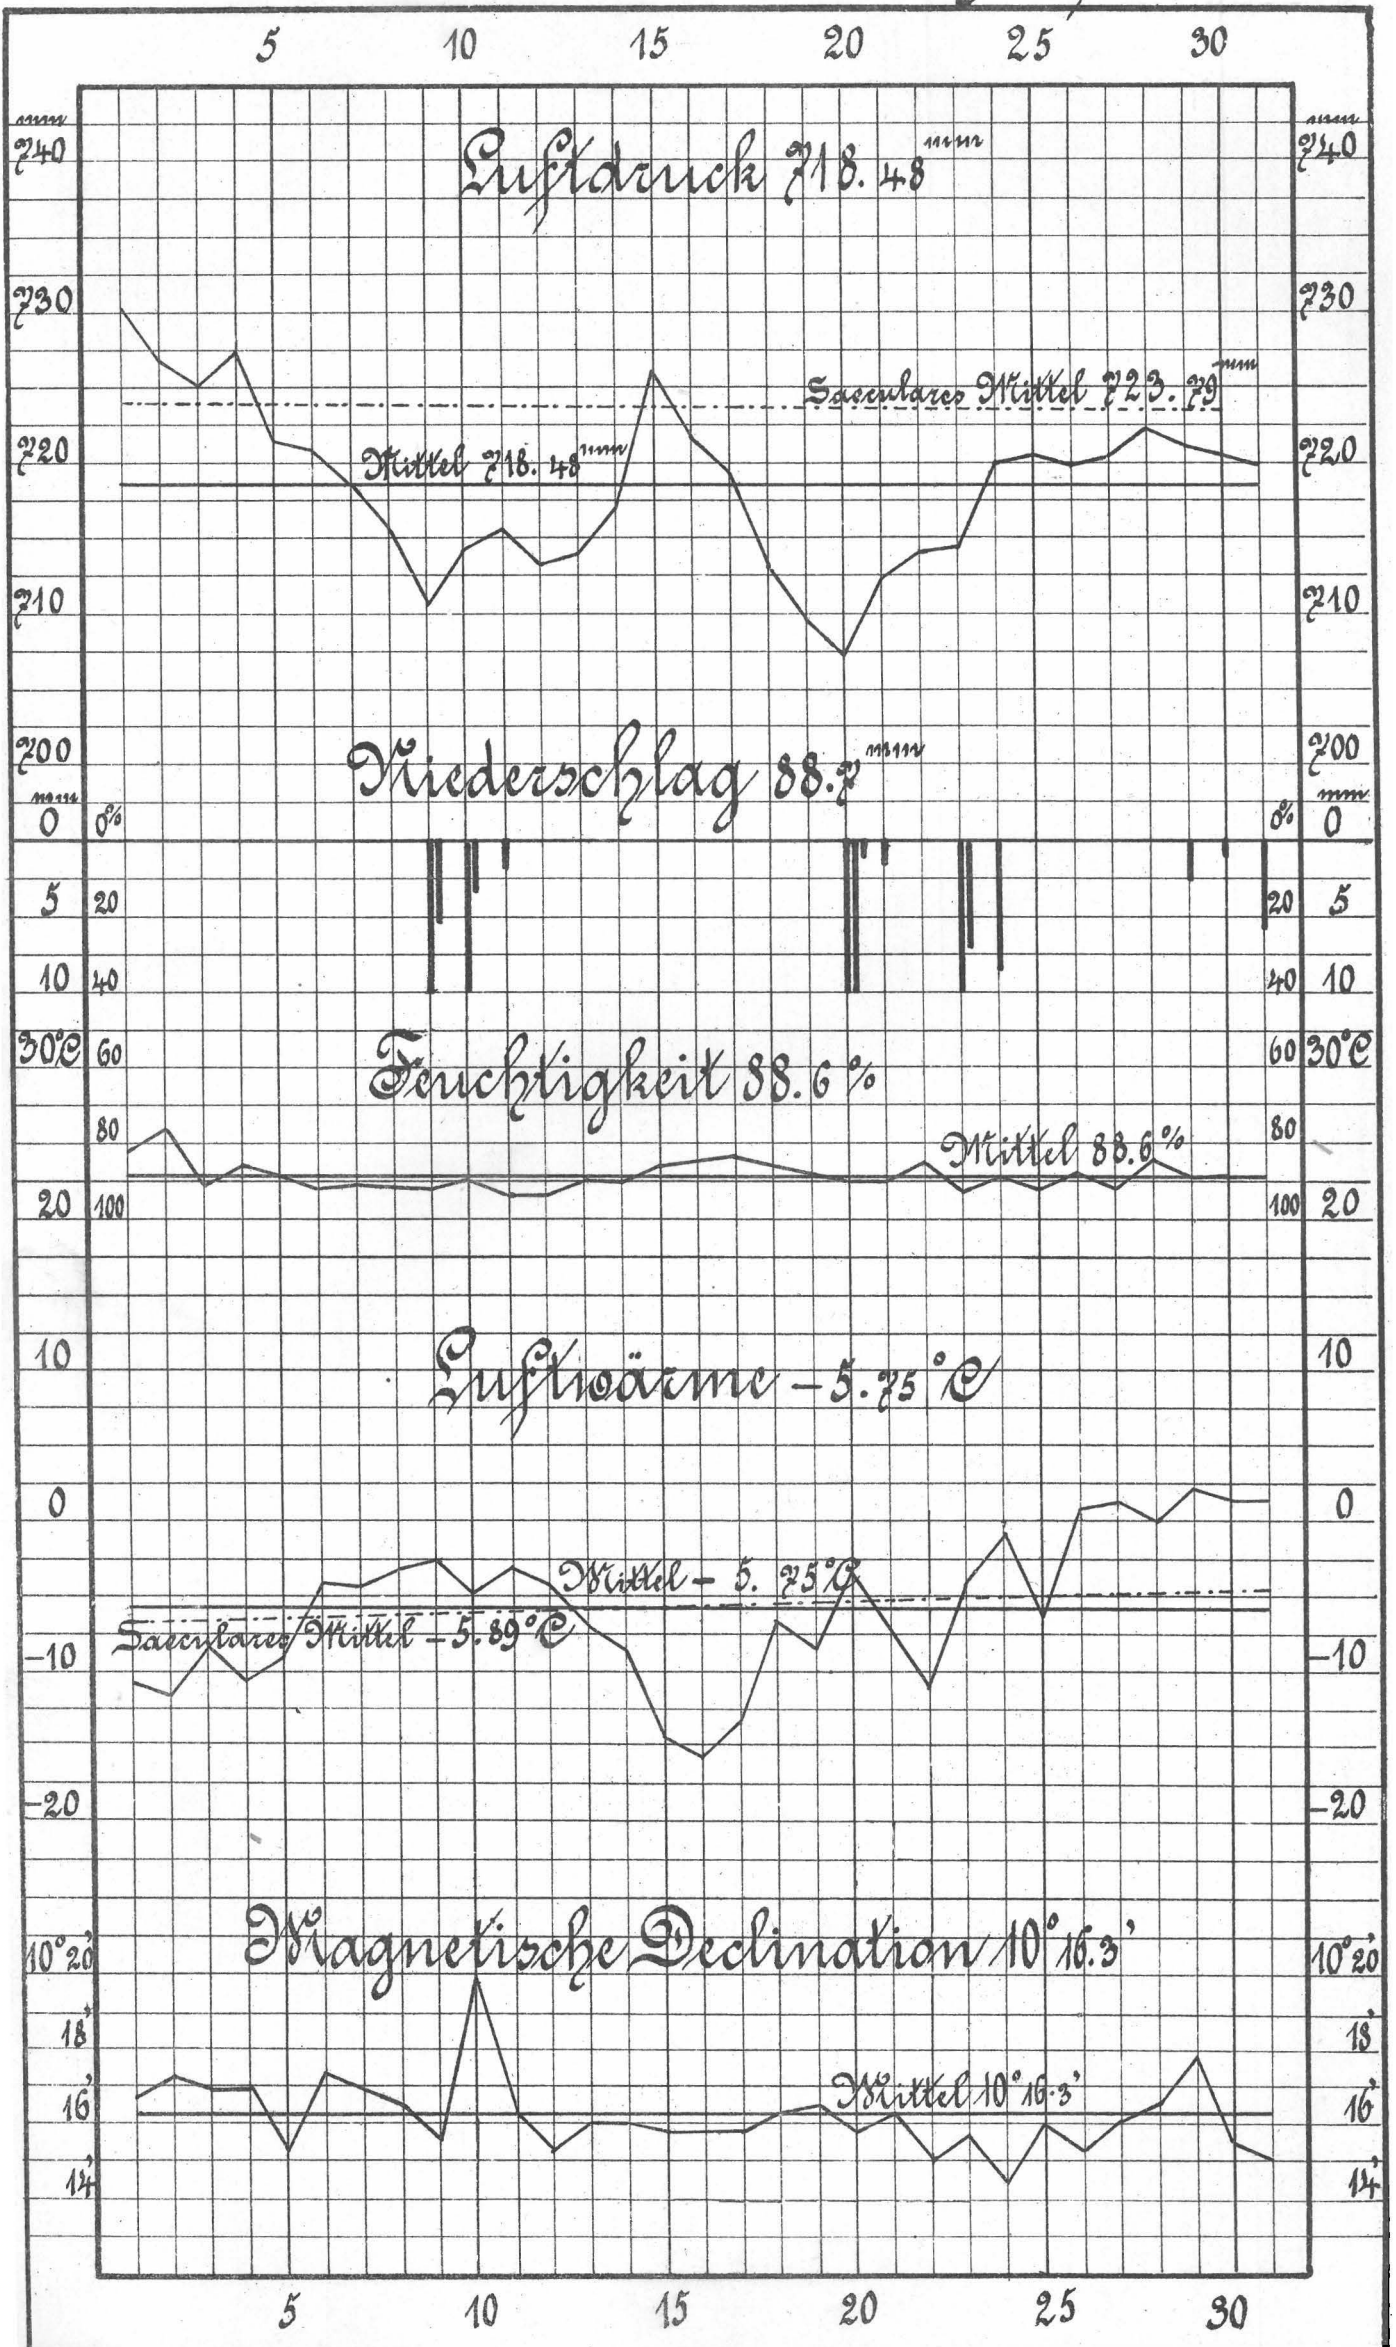

Naturhistorisches Landes-Museum von Kärnten.

DIAGRAMME

der

magnetischen und meteorologischen Beobachtungen

zu Klagenfurt

von

Ferd. Seeland.

Witterungsjahr 1886.

December 1885 bis November 1886.

December 1885 in Klagenfurt.

Jaener 1886 in Klagenfurt.

Februar 1886 in Klagenfurt.

März 1886 in Klagenfurt.

April 1886 in Klagenfurt.

Mai 1886 in Klagenfurt.

Juni 1886 in Klagenfurt.