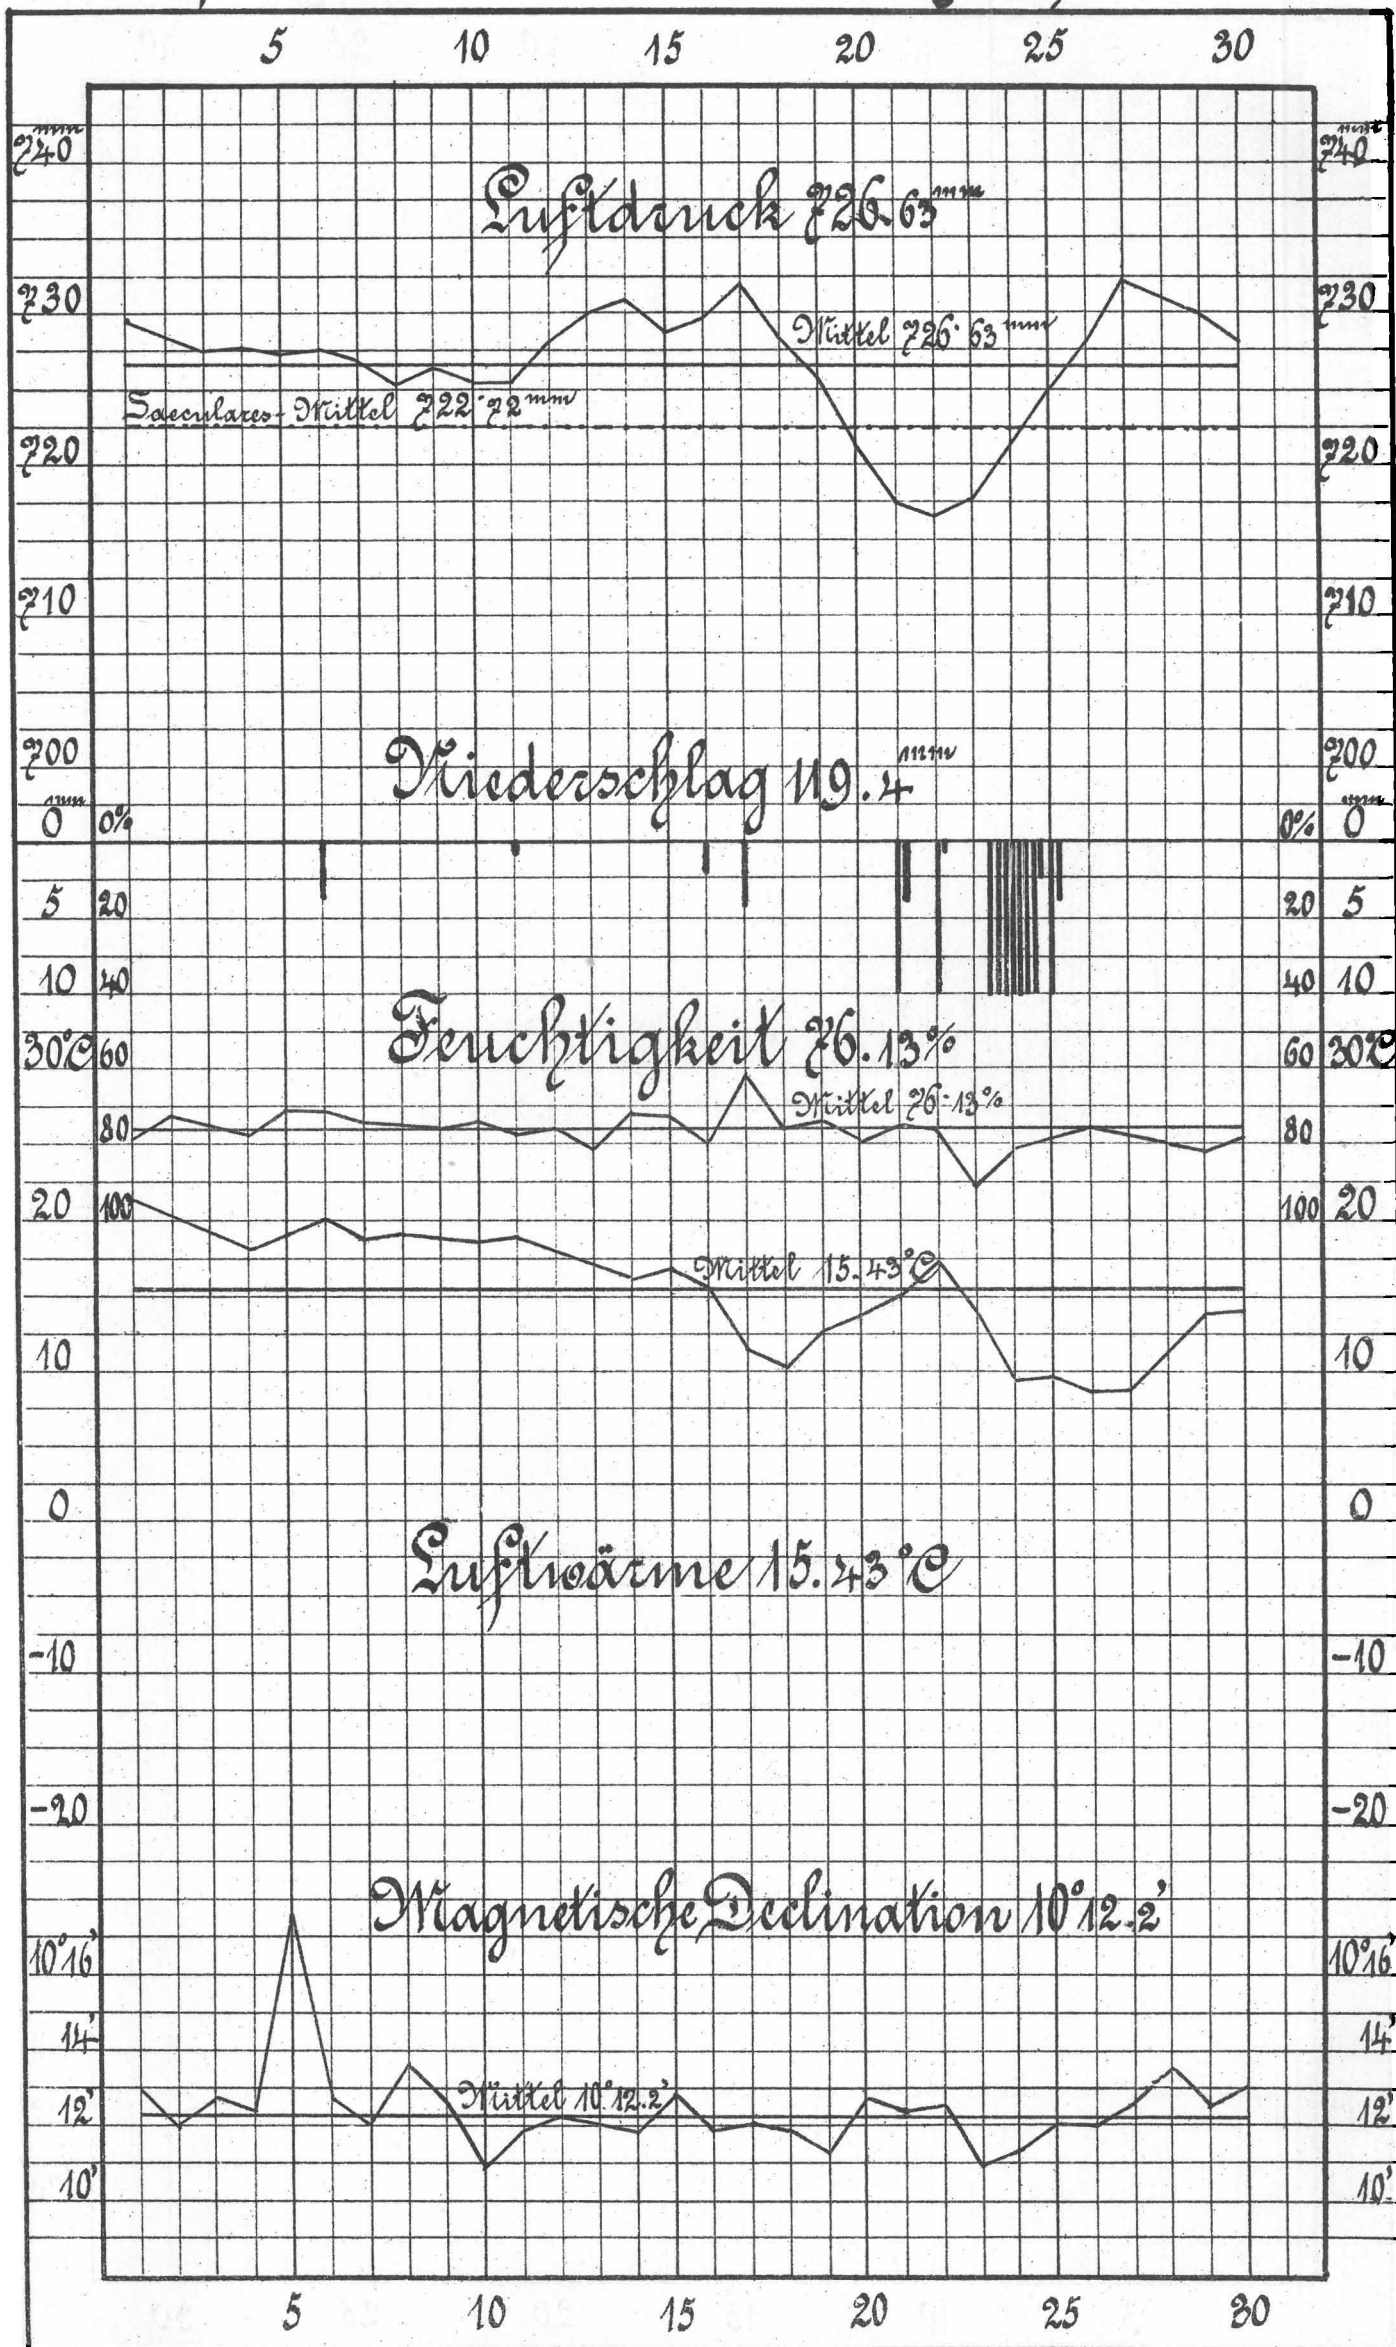

September 1886 in Klagenfurt.