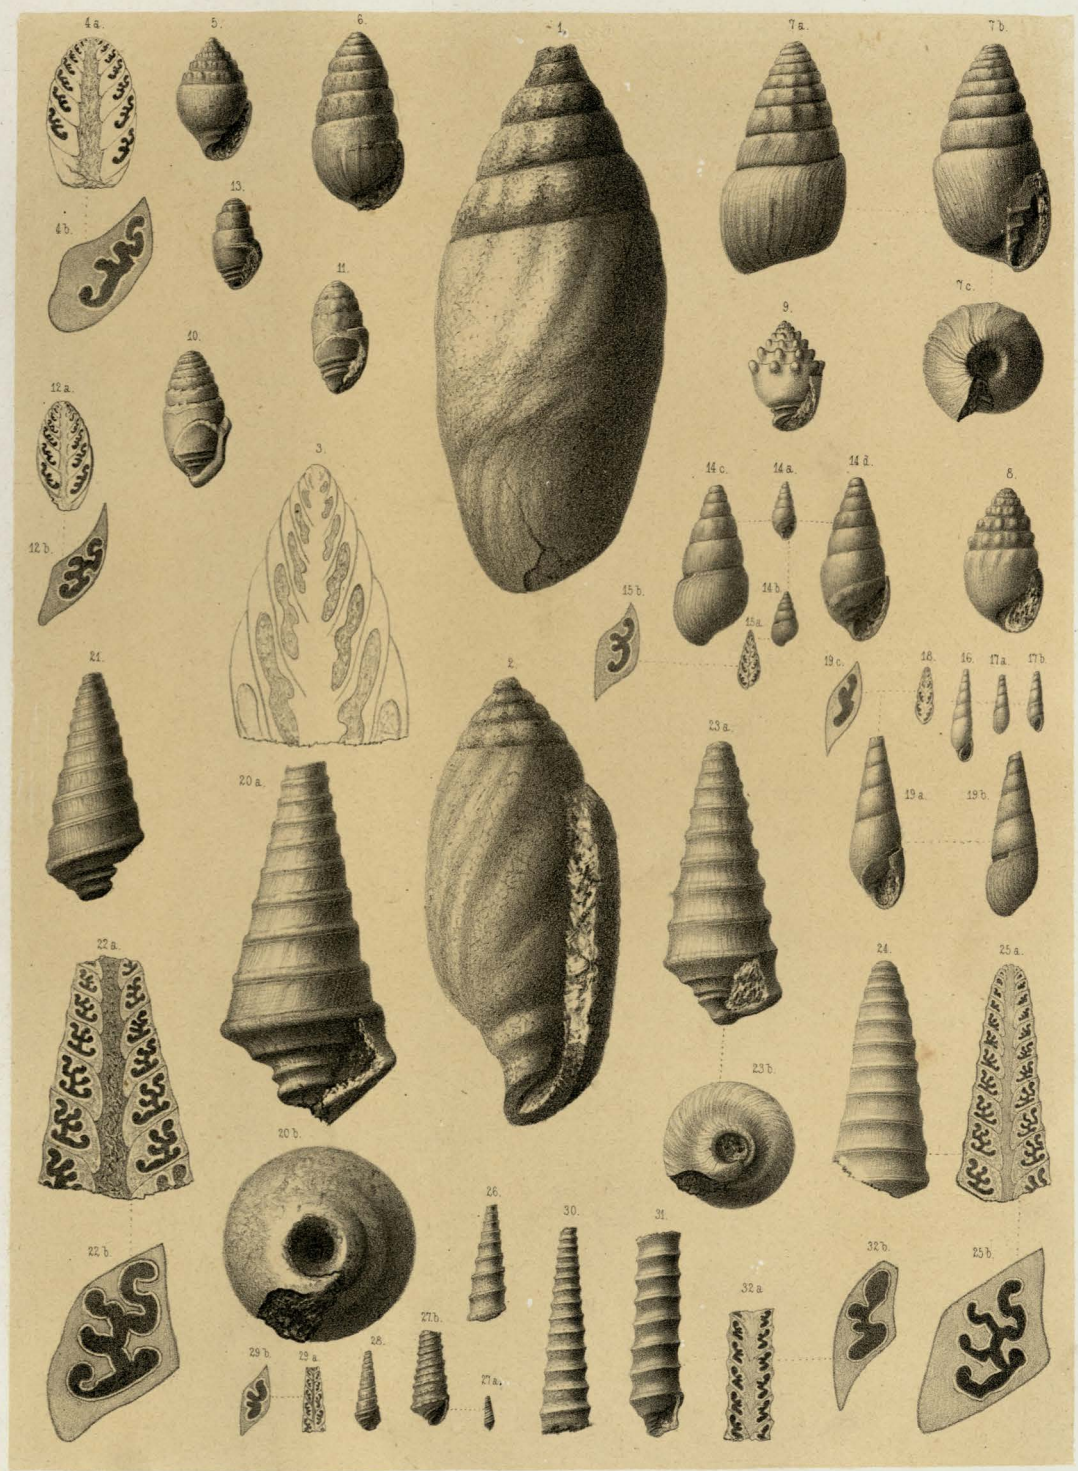

ZWEITER BAND, DRITTE ABTHEILUNG.

DIE GASTROPODEN DER STRAMBERGER SCHICHTEN

VON

K. A. ZITTEL.

T A F E L XL—LII.

CASSEL.

VERLAG VON THEODOR FISCHER.

1873.

1. *Pteroceras* sp. ind. 2, 3. *Alaria porrecta* Zitt. 4. *Columbellaria magna* Zitt. 5. *Columbellaria* sp? 6, 7. *Columbellaria denticulata* Zitt. 8. *Columbellaria dubia* Zitt 9. *Columbellaria granulata* Zitt. 10. *Zittelia Gemmellaro* Zitt. 11, 12, 13. *Zittelia crassissima* Zitt. 14, 15. *Zittelia globulosa* Zitt. 16, 17, 18. *Zittelia laeviuscula* Zitt. 19-27. *Jtiera Staszycii* Zenschner. 28. *Jtiera Renevieri* Loriol. 29, 30. *Jtiera multicoronata* Zitt.

1, 2, 3. *Iteria rugifera*. Zitt. — 4-9. *Iteria Austriaca*. Zitt. — 10-13. *Iteria obtusiceps*. Zitt. — 14, 15. *Iteria pygmaea*. Zitt. — 16-19. *Iteria melanioides*. Zitt.
 20, 22. *Pygmatia Carpathica*. Zenscher sp. — 23-25. *Pygmatia pseudo-Brunitrutana*. Gemm. sp. — 26-29. *Nerinea Lorioli*. Zitt. — 30-32. *Nerinea Partschii*. Peters.