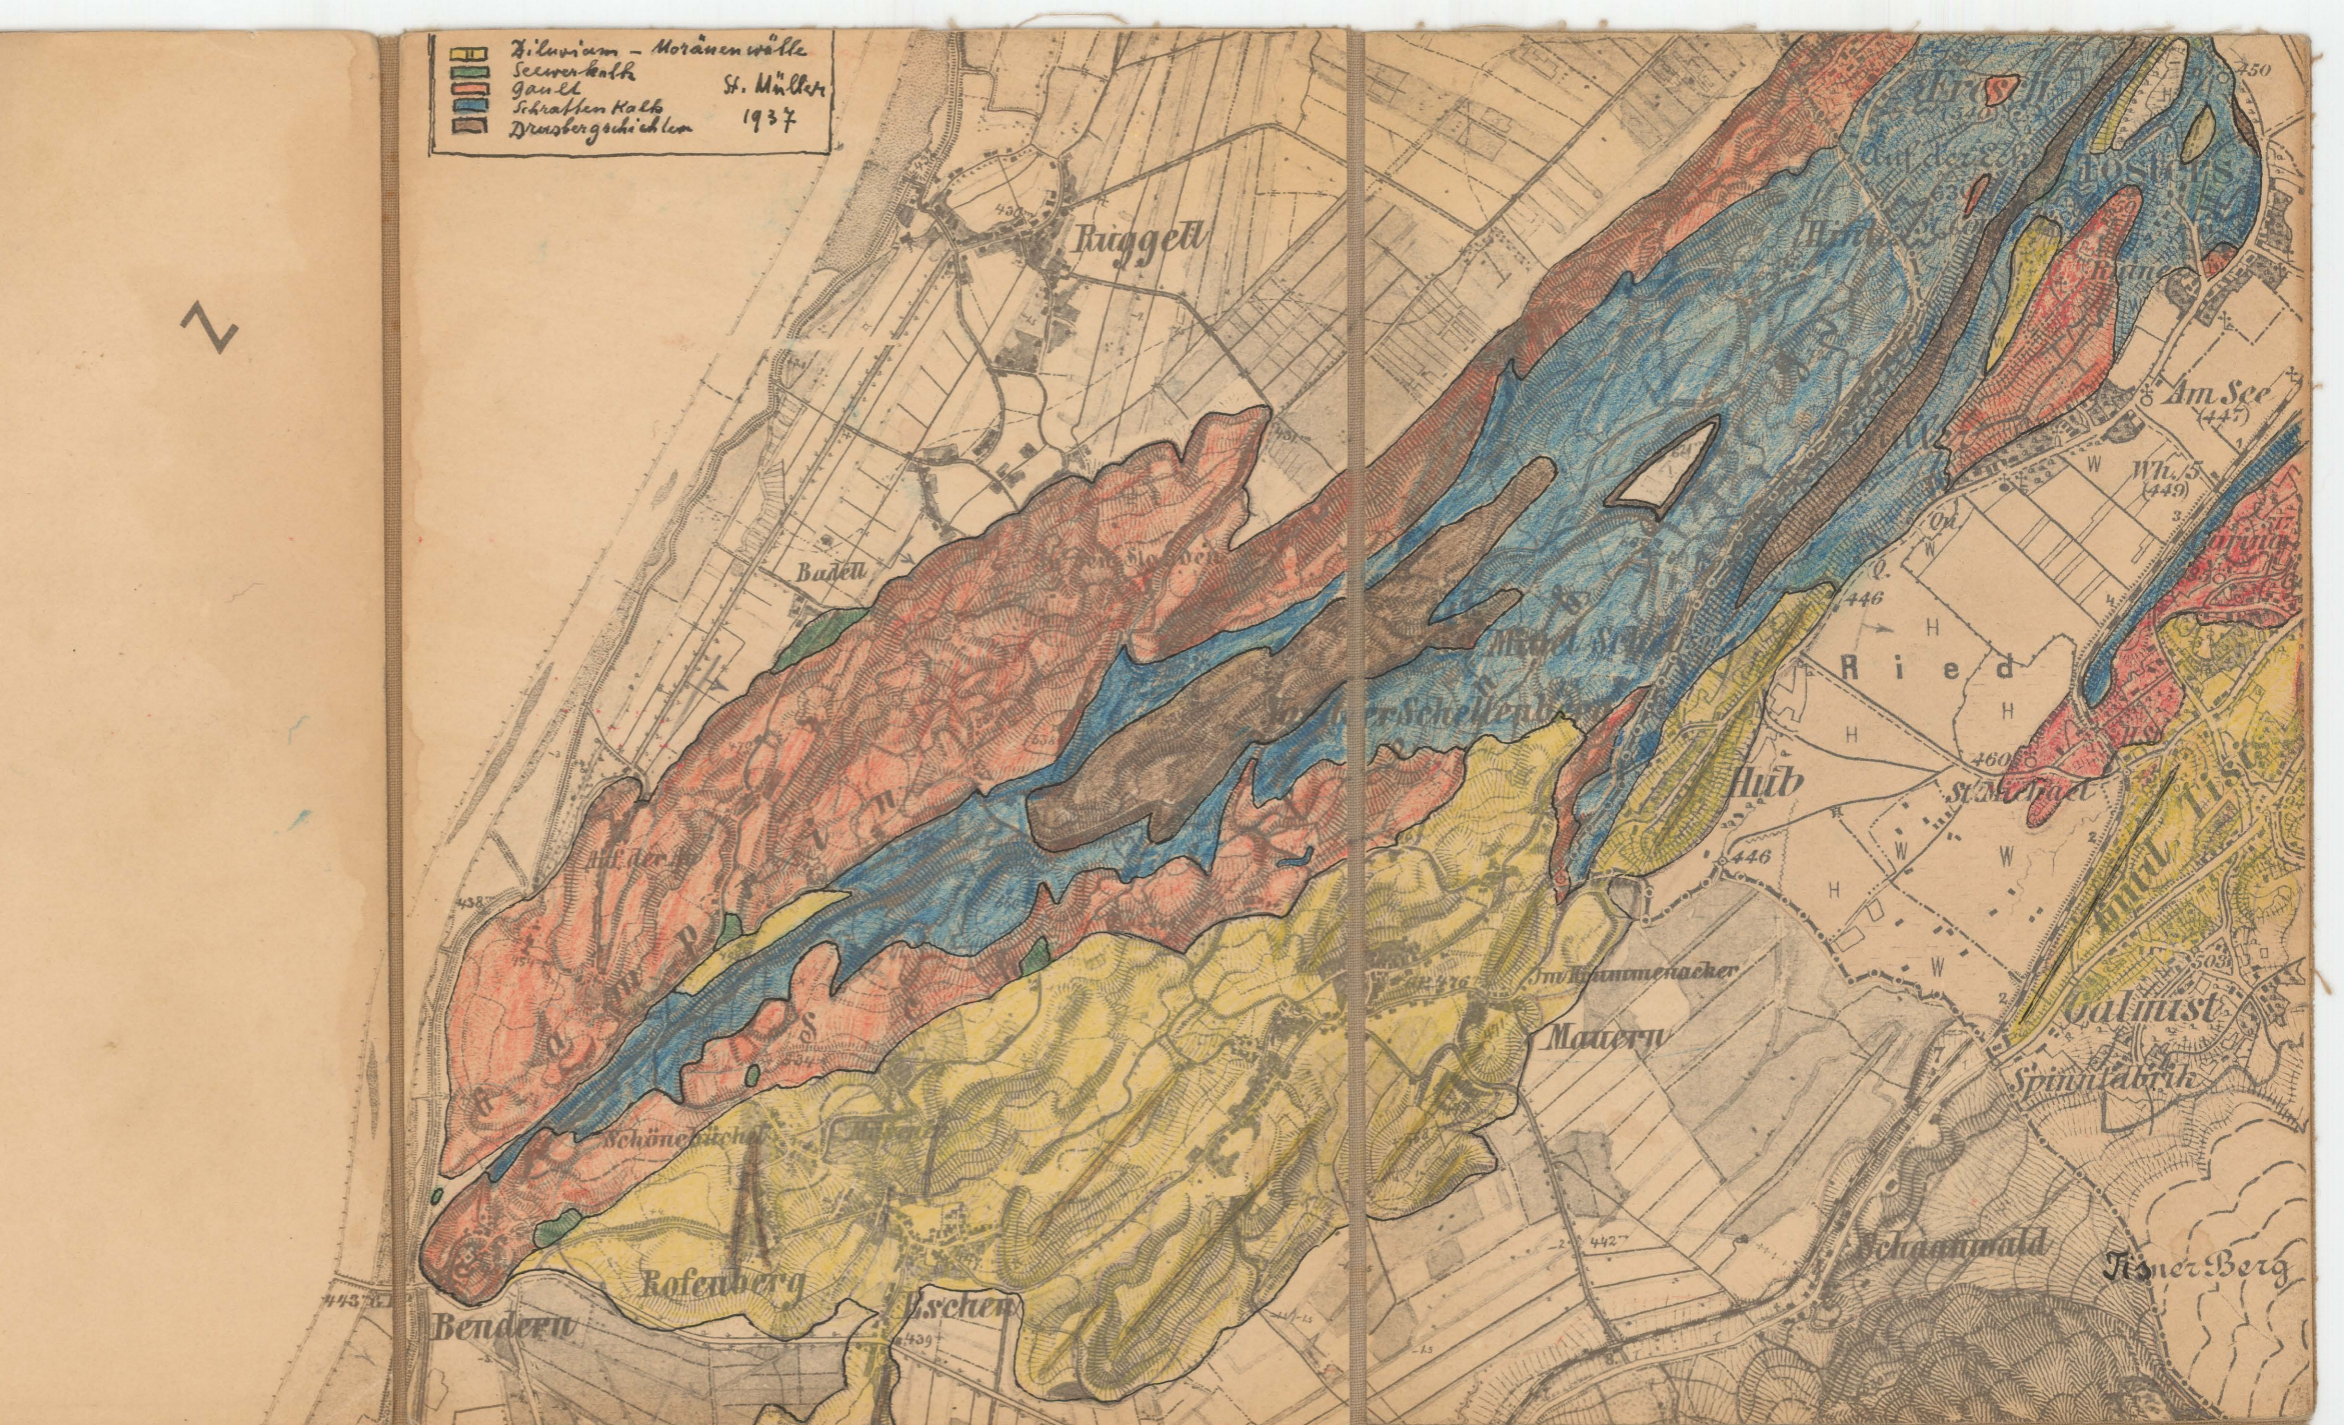

Filisvorn - Moränenwalle  
 Seesand  
 Gneis  
 Schieferen Kalk  
 Draufbergschichten  
 St. M. Müller  
 1937

Z

I

E

W

H

C

S

5143

Ampferer

17 | Vaduz  
NW.

Bibliothek der Berlinischen Museen Völkerkundliches Archiv	
Invent.-Nr.	04116
Standort	m 25
Genügs.	51 43/1-1
A.-Z.	
Vertraulichkeit	1